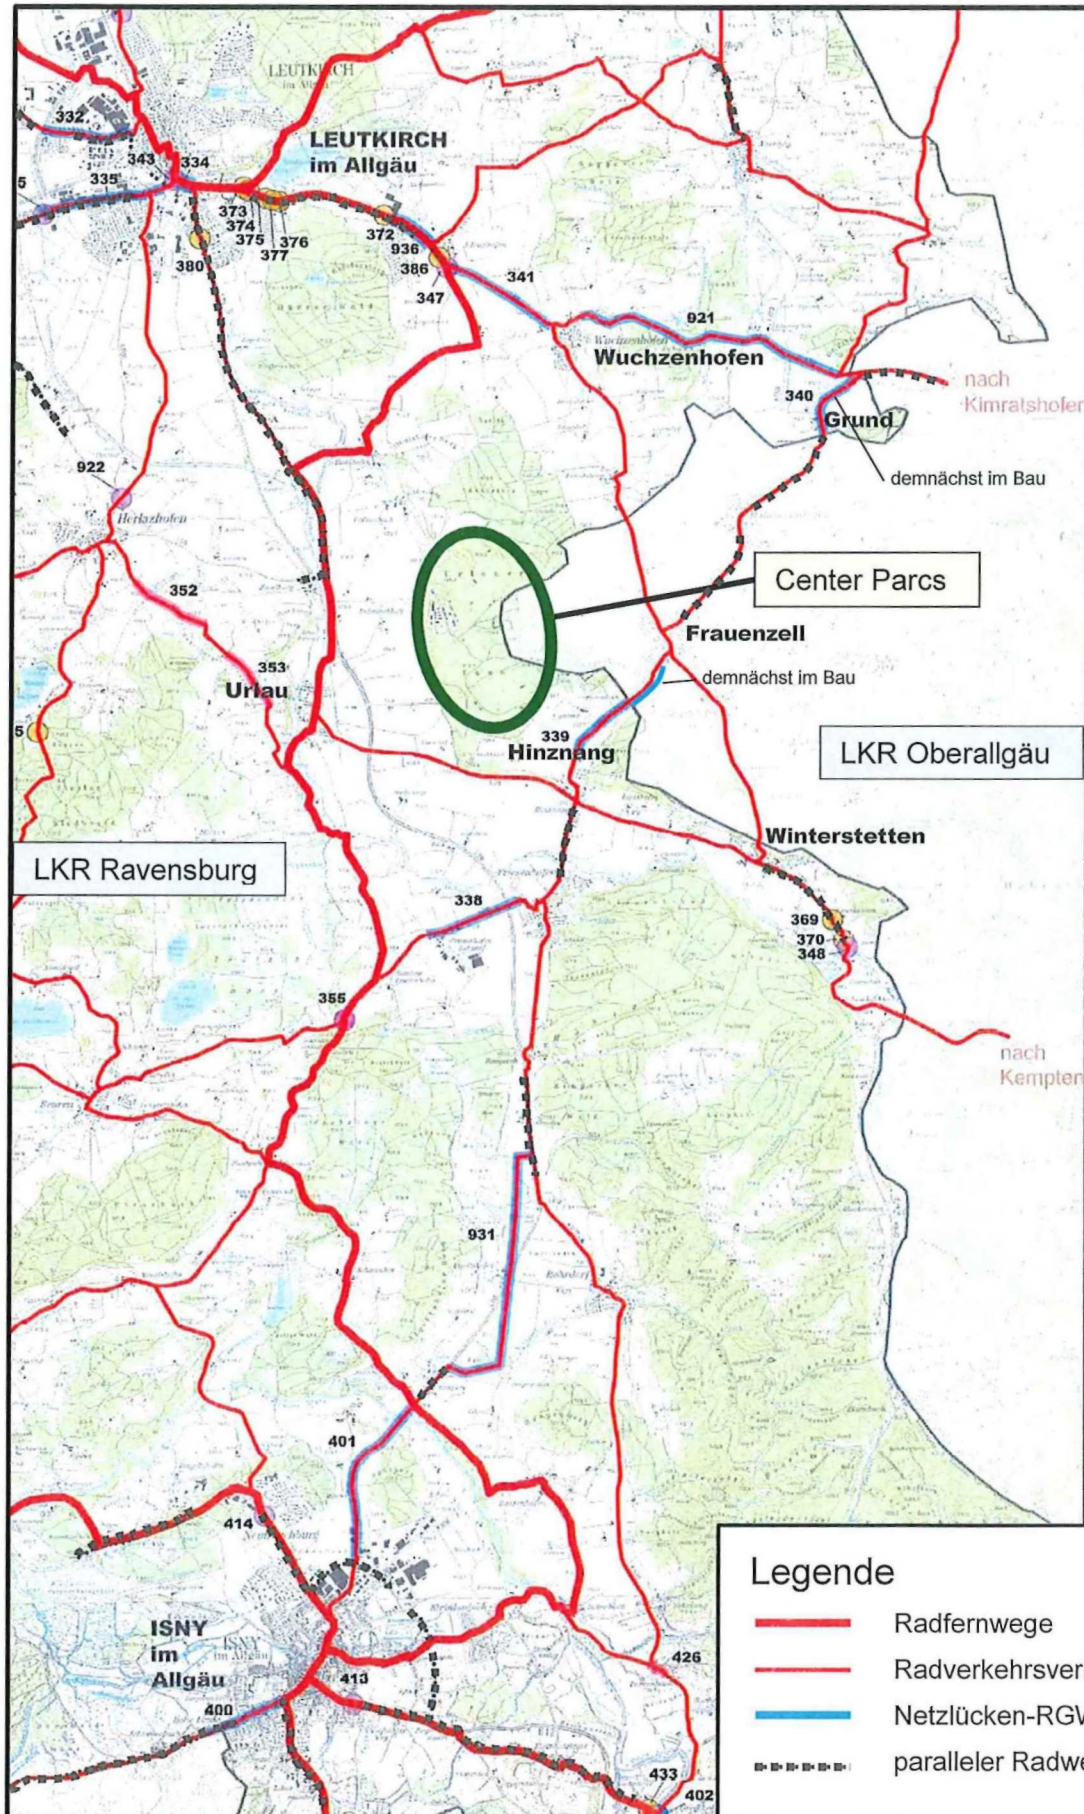

Radwegenetzkonzept im Raum Leutkirch bis Isny

Legende

- Radfernwege
- Radverkehrsverbindungen
- Netzlücken-RGW empfohlen
- paralleler Radwegebestand

ÖPNV-Verbindungen im Raum Leutkirch

Buslinien im Bereich Urlaub:

7551 Leutkirch – Urlaub – Friesenhofen – Isny / Eisenbach (grün)

7572 Eglofstal – Ratzenried – Christazhofen – Urlaub – Leutkirch (nur an Schultagen) (rot)