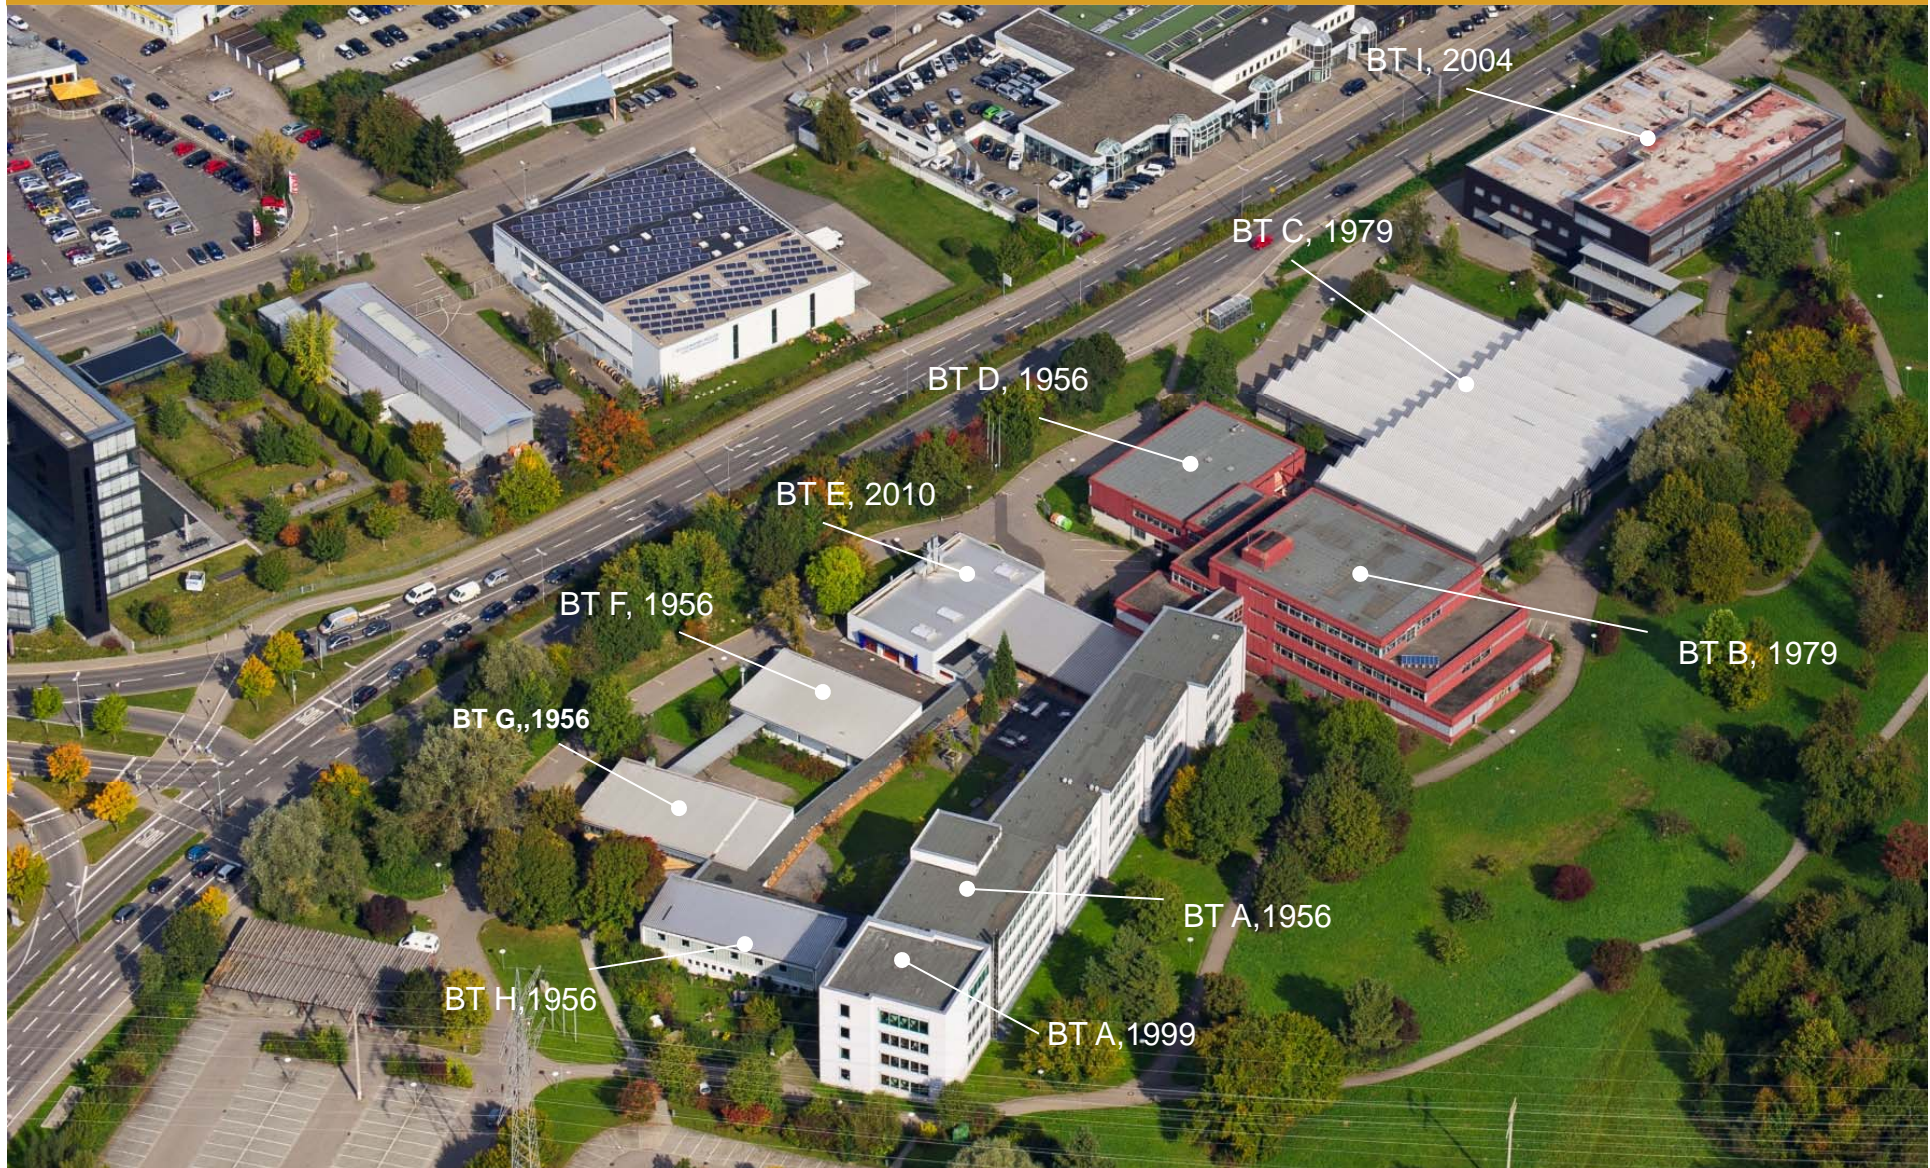

# Gewerbliche Schule Ravensburg, NGF 23.800 m<sup>2</sup>, Schüler ca. 2.600

# Berufsschulzentrum Ravensburg, NGF 28.900 m<sup>2</sup>, Schüler ca. 3.768

# Berufsschule Aulendorf, NGF 3.700 m<sup>2</sup>, Schüler ca. 841

Neubau, 1990

Altbau, 1955

# Geschwister Scholl Schule Leutkirch, NGF 19.400 m<sup>2</sup>, Schüler ca. 1.470

Berufsschule (Süd) Wangen, NGF 9.200 m<sup>2</sup>, Schüler ca. 1.293