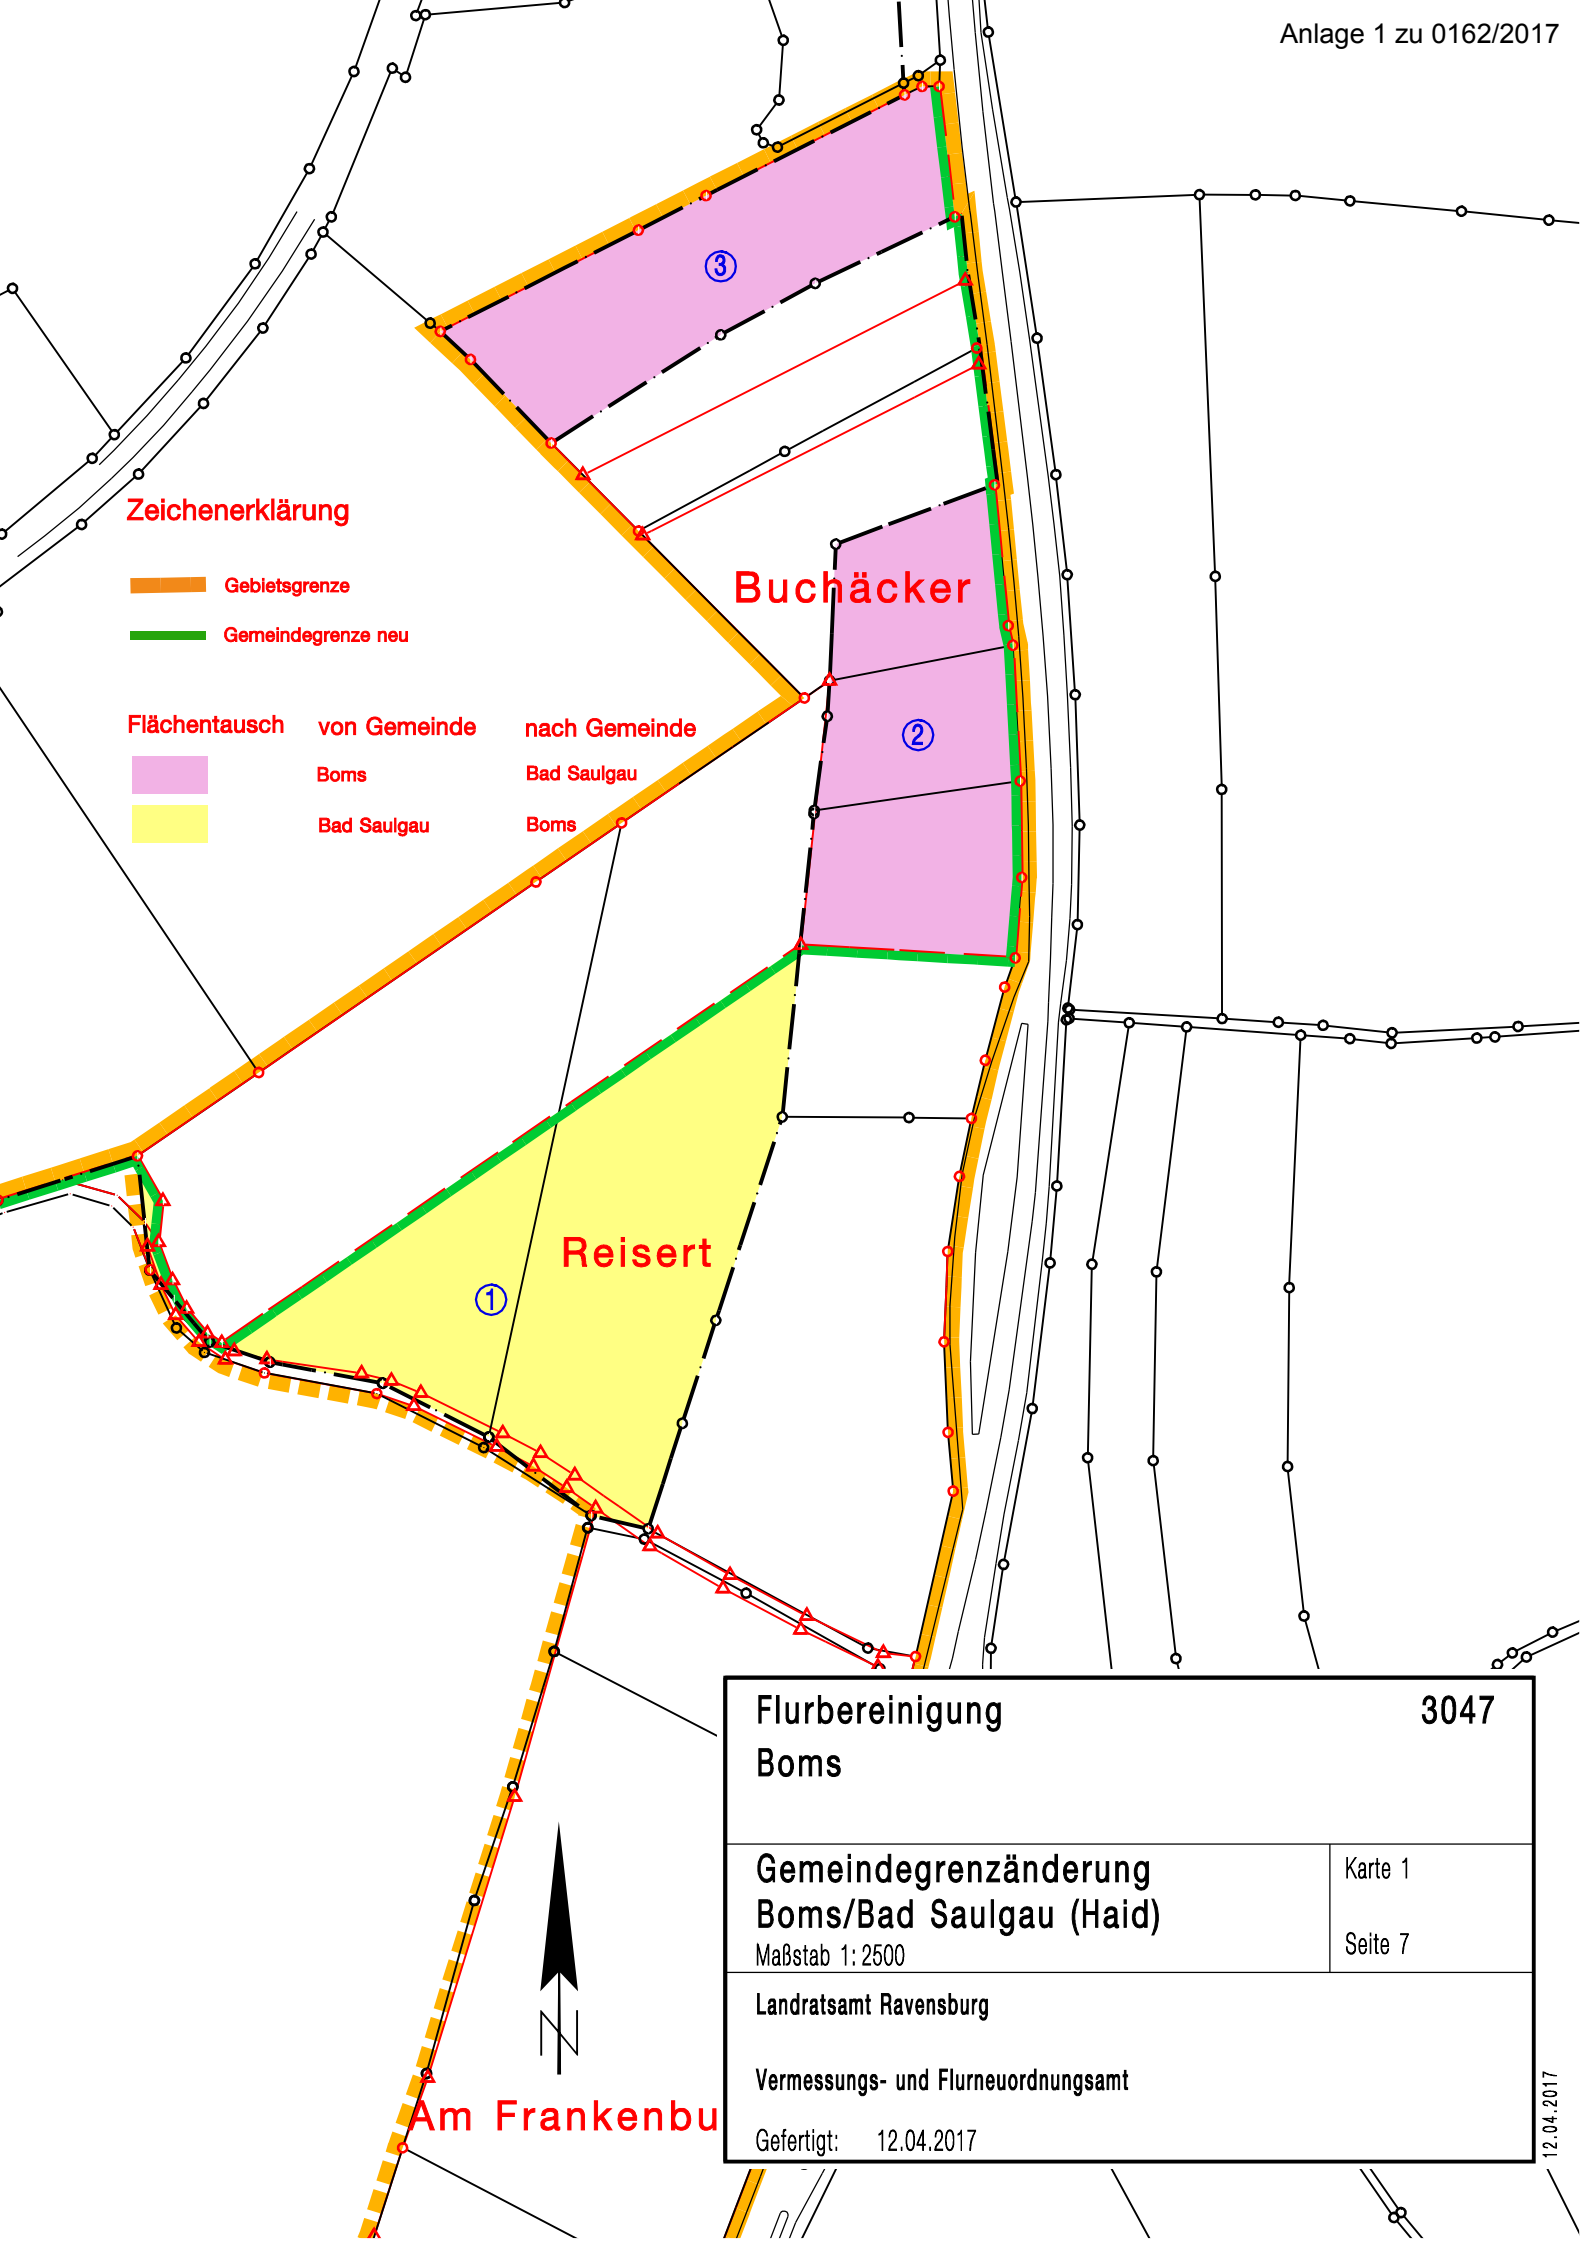

Zeichenerklärung

-  Gebietsgrenze
-  Gemeindegrenze neu

- Flächentausch**
- | | | | | | |
|---|---|---------------------|----------------------|-------------|------|
| <ul style="list-style-type: none">  Boms  Bad Saulgau | <table border="0"> <tr> <td style="text-align: right;">von Gemeinde</td> <td style="text-align: left;">nach Gemeinde</td> </tr> <tr> <td style="text-align: right;">Bad Saulgau</td> <td style="text-align: left;">Boms</td> </tr> </table> | von Gemeinde | nach Gemeinde | Bad Saulgau | Boms |
| von Gemeinde | nach Gemeinde | | | | |
| Bad Saulgau | Boms | | | | |

Flurbereinigung		3047
Boms		
Gemeindegrenzänderung Boms/Bad Saulgau (Haid)		Karte 1
Maßstab 1: 2500		Seite 7
Landratsamt Ravensburg		
Vermessungs- und Flurneuordnungsamt		
Gefertigt: 12.04.2017		

Am Frankenbu