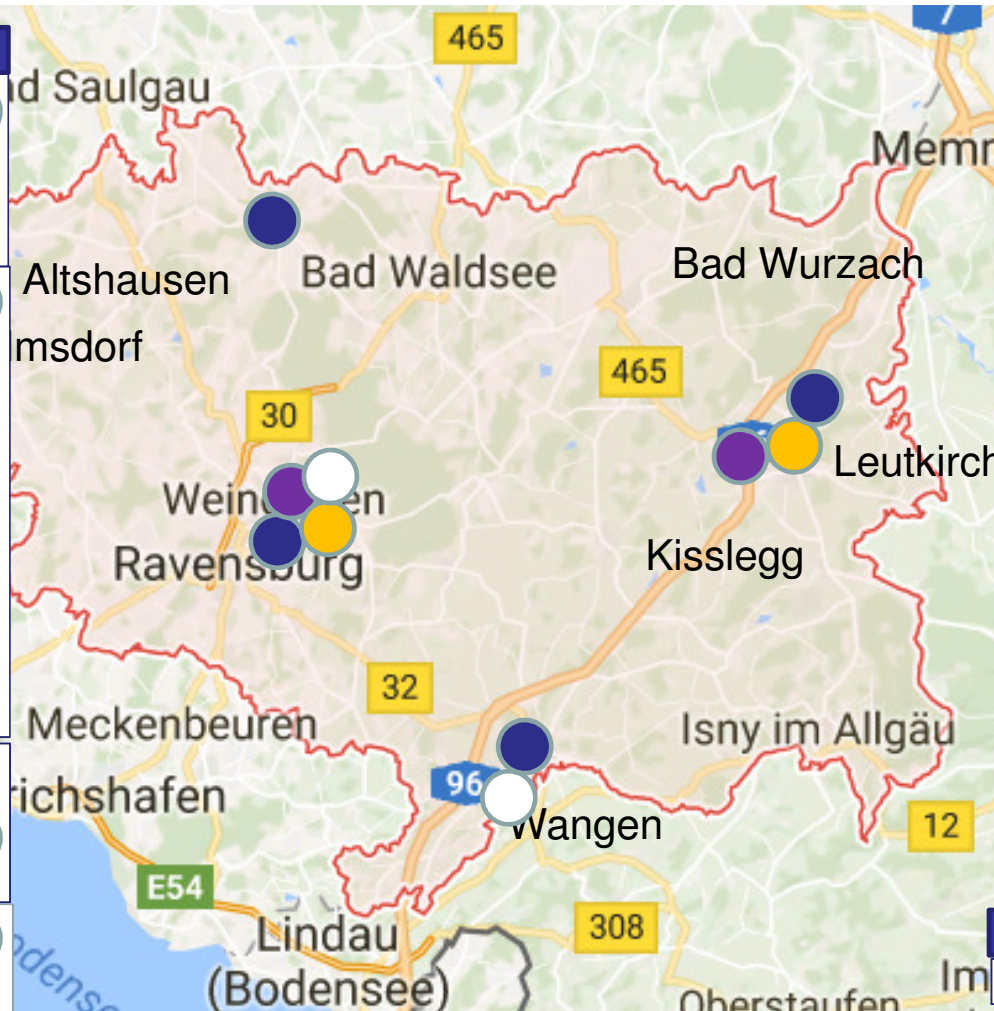

H1, Umsetzung Hinweisverfahren

Edith-Stein Schule Aulendorf und Ravensburg

1. **Soziales West**
2. Einjähriges Berufskolleg Sozialpädagogik
   - Zweijähriges Berufskolleg Sozialpädagogik
   - Sozialwissenschaftliches Gymnasium Profil Sozialwissenschaften

1. **Gesundheit West**
2. Kaufleute im Gesundheitswesen
   - Medizinische Fachangestellte
   - Pharmaz.-kaufm. Angestellte
   - Tiermedizinische Fachangestellte
   - Zahnmedizinische Fachangestellte
   - Zweijährige Berufsfachschule Gesundheit und Pflege
   - Zweijährige Berufsfachschule Haus- und Familienpflege
   - Zweijährige Berufsfachschule Kinderpflege
   - Einjähriges Berufskolleg Ernährung und Erziehung
   - Einjähriges Berufskolleg Gesundheit und Pflege
   - Sozialwissenschaftliches Gymnasium Profil Gesundheit

1. **Ernährung und Hauswirtschaft West**
2. Zweijährige Berufsfachschule Hauswirtschaft und Ernährung
   - Ernährungswissenschaftliches Gymnasium
   - Biotechnisches Gymnasium

1. **Agrarwirtschaft**
2. Agrarwirtschaft
   - Agrarwissenschaftliches Gymnasium

Geschwister Scholl Schule Leutkirch

1. **Soziales Allgäu**
2. Einjähriges Berufskolleg Sozialpädagogik
   - Zweijähriges Berufskolleg Sozialpädagogik
   - Sozialwissenschaftliches Gymnasium Profil Sozialwissenschaften

1. **Altenpflege**
2. Altenpflege
   - Altenpflegehilfe
   - Altenpflege für Migranten
   - Fachschule für Weiterbildung
     - Gerontopsychiatrie
     - Altenpflege Pflege-/Funktionseinheit

1. **Ernährung und Hauswirtschaft Allgäu**
2. Zweijährige Berufsfachschule Hauswirtschaft und Ernährung
   - Zweijährige Berufsfachschule Gesundheit und Pflege

1. **Berufliches Schulzentrum Wengen**
2. Milchwirtschaft

1. **Krankenpflegeschule Wengen**
2. Gesundheits- und Krankenpfleger/-in