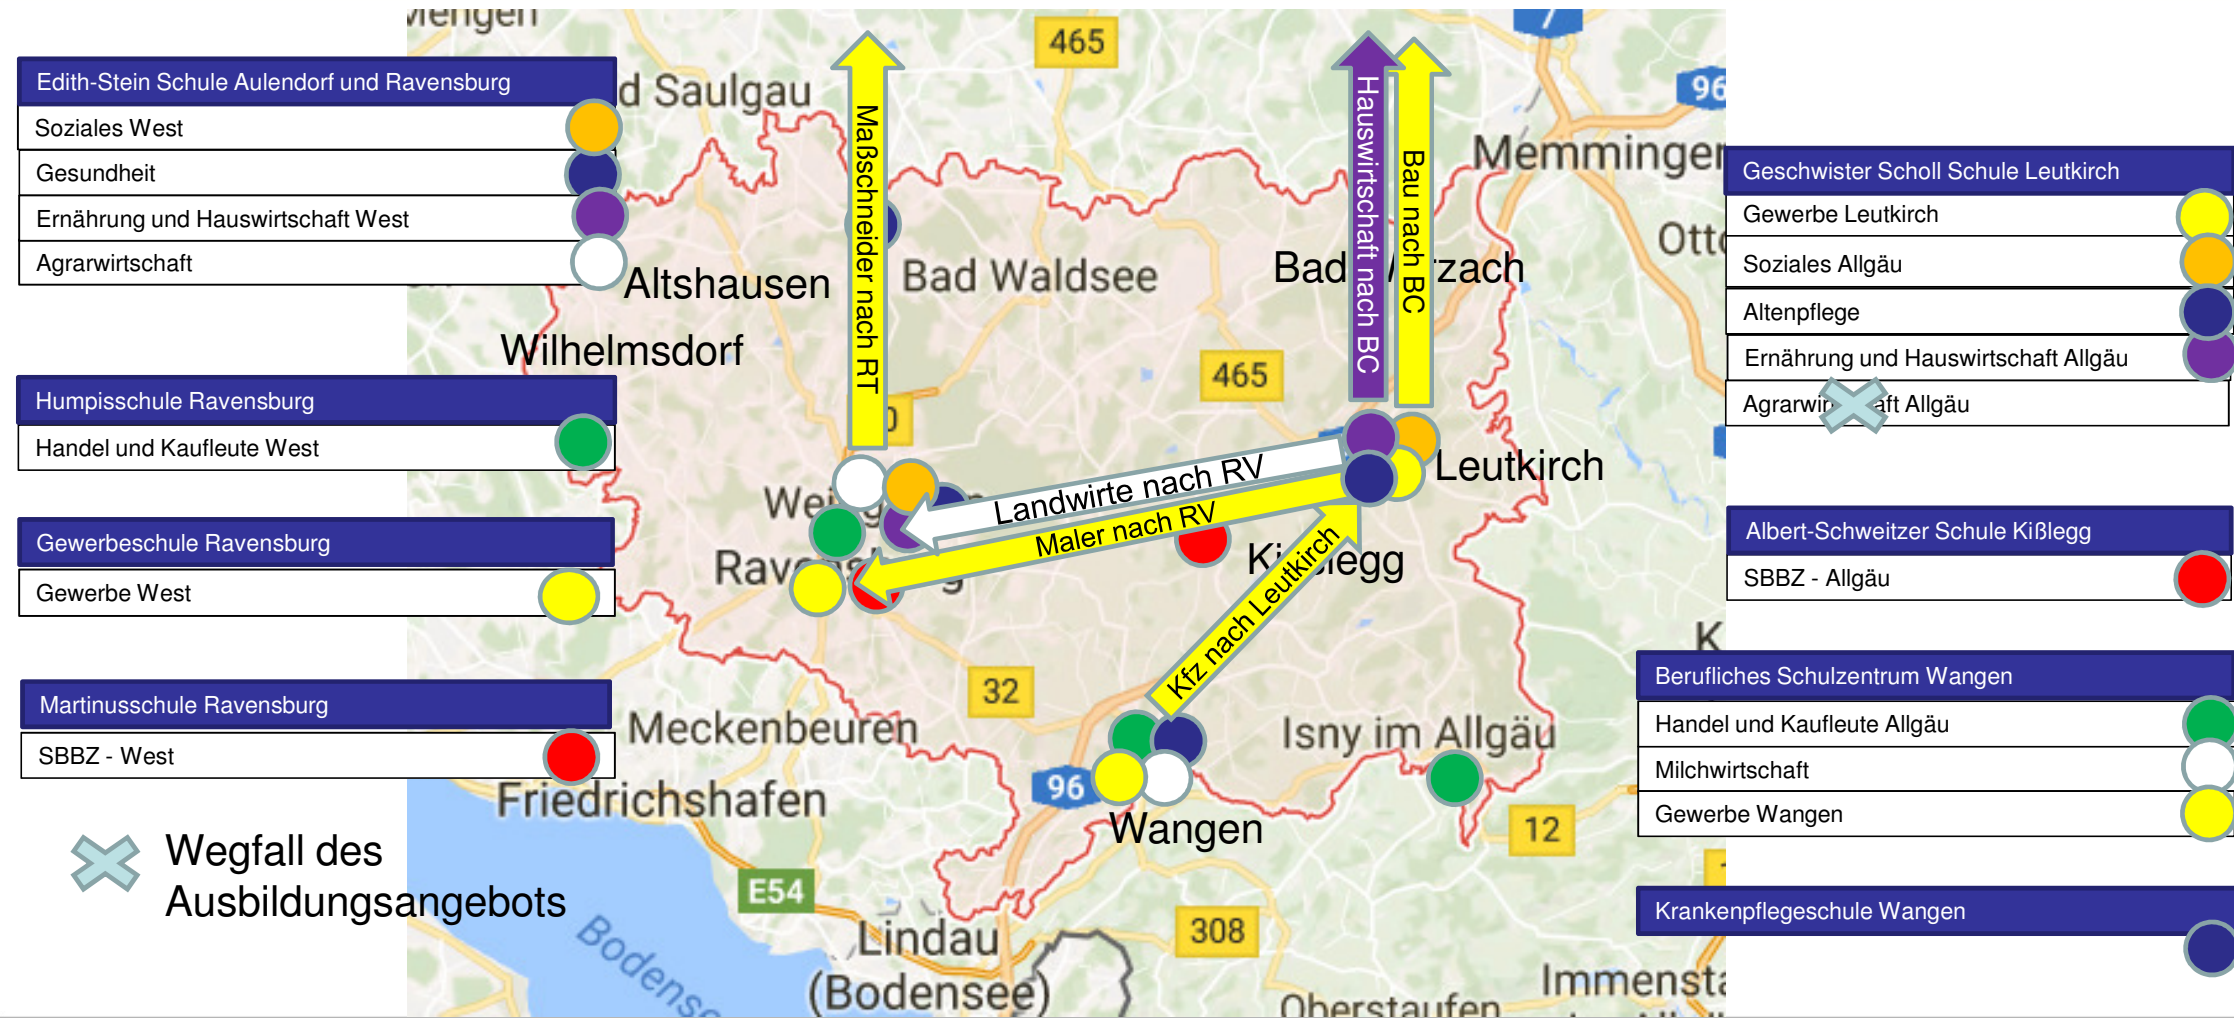

H1, Umsetzung Hinweisverfahren