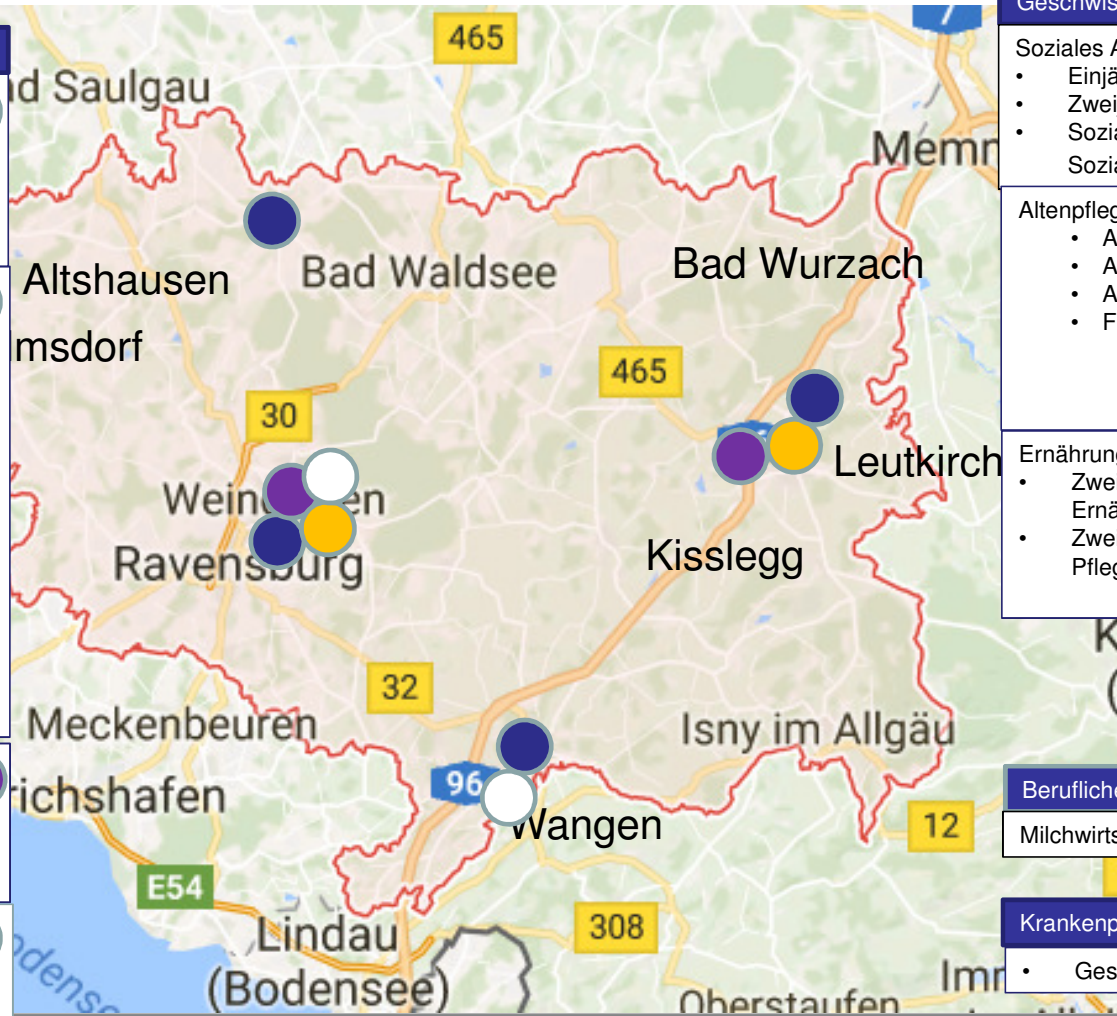

H2, Umsetzung Hinweisverfahren mit Tausch Gewerbe Allgäu

Edith-Stein Schule Aulendorf und Ravensburg

1. **Soziales West**
2. Einjähriges Berufskolleg Sozialpädagogik
   - Zweijähriges Berufskolleg Sozialpädagogik
   - Sozialwissenschaftliches Gymnasium Profil Sozialwissenschaften

1. **Gesundheit West**
2. Kaufleute im Gesundheitswesen
   - Medizinische Fachangestellte
   - Pharmaz.-kaufm. Angestellte
   - Tiermedizinische Fachangestellte
   - Zahnmedizinische Fachangestellte
   - Zweijährige Berufsfachschule Gesundheit und Pflege
   - Zweijährige Berufsfachschule Haus- und Familienpflege
   - Zweijährige Berufsfachschule Kinderpflege
   - Einjähriges Berufskolleg Ernährung und Erziehung
   - Einjähriges Berufskolleg Gesundheit und Pflege
   - Sozialwissenschaftliches Gymnasium Profil Gesundheit

1. **Ernährung und Hauswirtschaft West**
2. Zweijährige Berufsfachschule Hauswirtschaft und Ernährung
   - Ernährungswissenschaftliches Gymnasium
   - Biotechnisches Gymnasium

1. **Agrarwirtschaft**
2. Agrarwirtschaft
   - Agrarwissenschaftliches Gymnasium

Geschwister Scholl Schule Leutkirch

1. **Soziales Allgäu**
2. Einjähriges Berufskolleg Sozialpädagogik
   - Zweijähriges Berufskolleg Sozialpädagogik
   - Sozialwissenschaftliches Gymnasium Profil Sozialwissenschaften

1. **Altenpflege**
2. Altenpflege
   - Altenpflegehilfe
   - Altenpflege für Migranten
   - Fachschule für Weiterbildung
     - Gerontopsychiatrie
     - Altenpflege Pflege-/Funktionseinheit

1. **Ernährung und Hauswirtschaft Allgäu**
2. Zweijährige Berufsfachschule Hauswirtschaft und Ernährung
   - Zweijährige Berufsfachschule Gesundheit und Pflege

Berufliches Schulzentrum Wangen

1. Milchwirtschaft

Krankenpflegeschule Wangen

- Gesundheits- und Krankenpfleger/-in