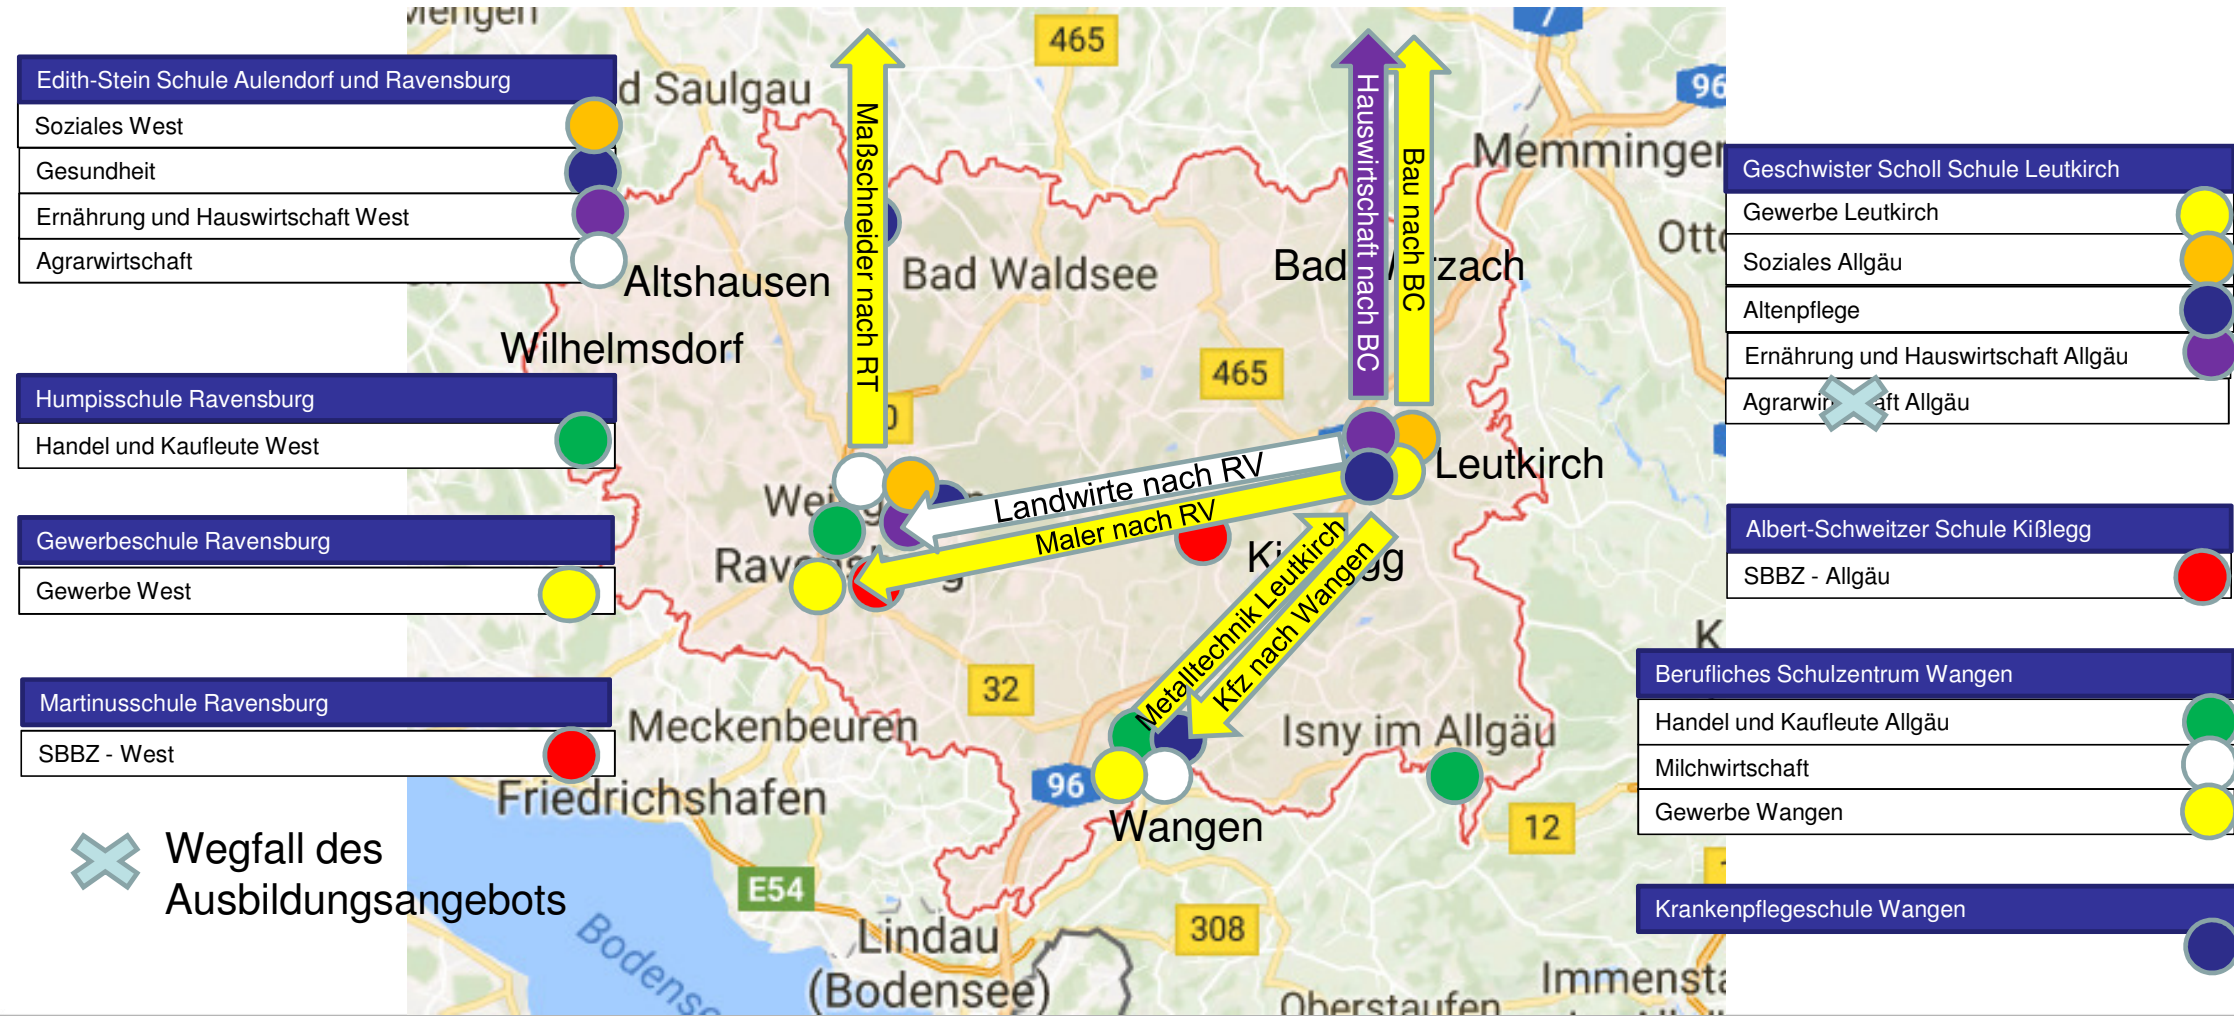

H2, Umsetzung Hinweisverfahren mit Tausch Gewerbe Allgäu