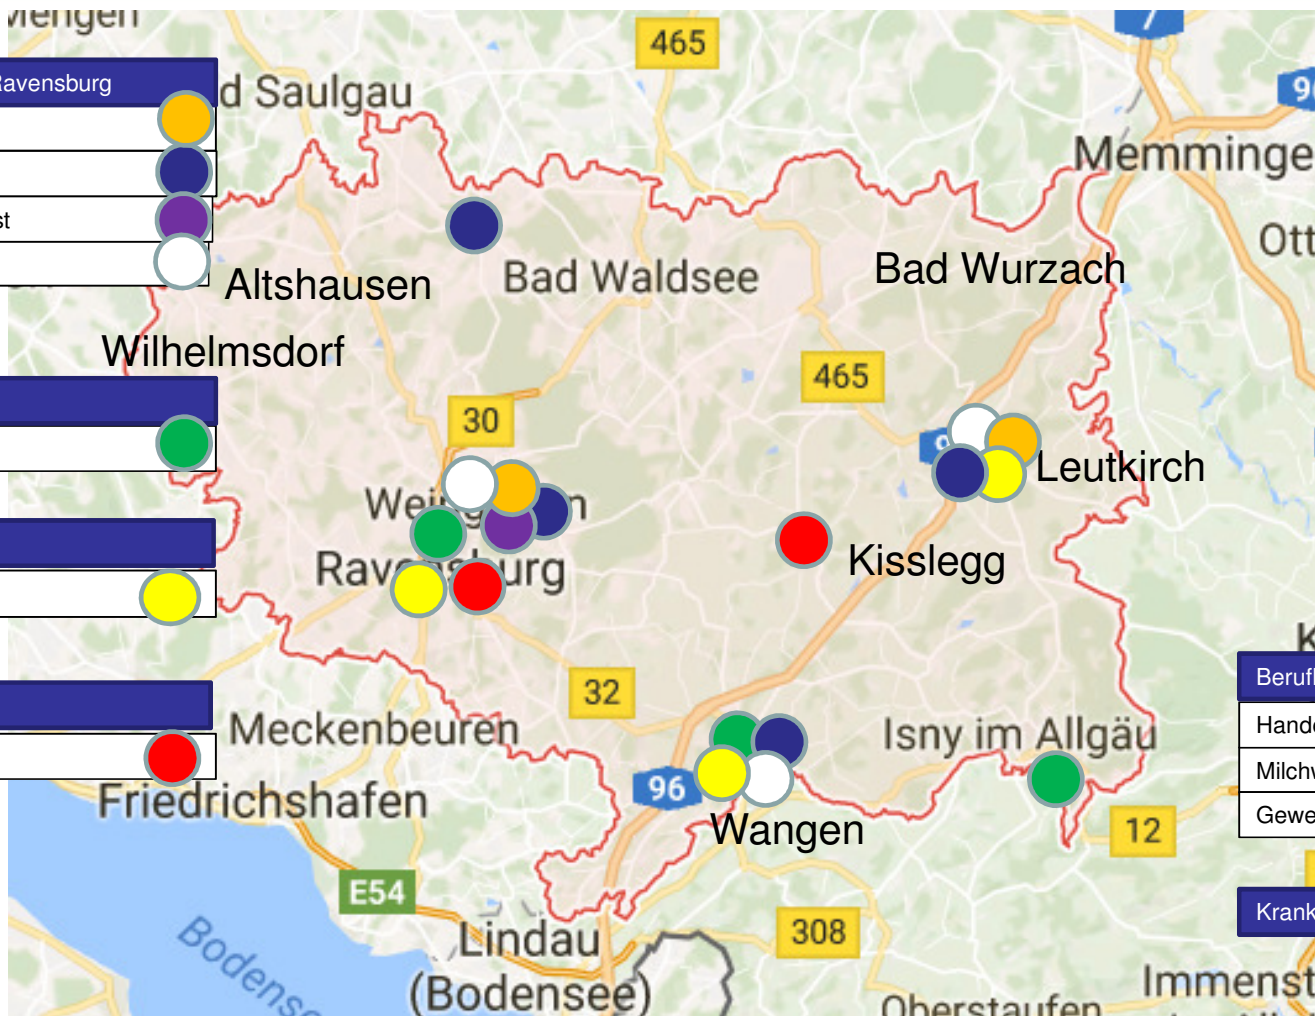

Regionale Schulentwicklung im Landkreis Ravensburg

IST-Stand Schulstandorte 2017

- Edith-Stein Schule Aulendorf und Ravensburg
- Soziales West
- Gesundheit
- Ernährung und Hauswirtschaft West
- Agrarwirtschaft West

- Humpisschule Ravensburg
- Handel und Kaufleute West

- Gewerbeschule Ravensburg
- Gewerbe West

- Martinusschule Ravensburg
- SBBZ - West

- Geschwister Scholl Schule Leutkirch
- Gewerbe Leutkirch
- Soziales Allgäu
- Altenpflege
- Ernährung und Hauswirtschaft Allgäu
- Agrarwirtschaft Allgäu

- Albert-Schweitzer Schule Kiblegg
- SBBZ - Allgäu

- Berufliches Schulzentrum Wangen
- Handel und Kaufleute Allgäu
- Milchwirtschaft
- Gewerbe Wangen

- Krankenpflegeschule Wangen

IST-Stand Schulstandorte 2017