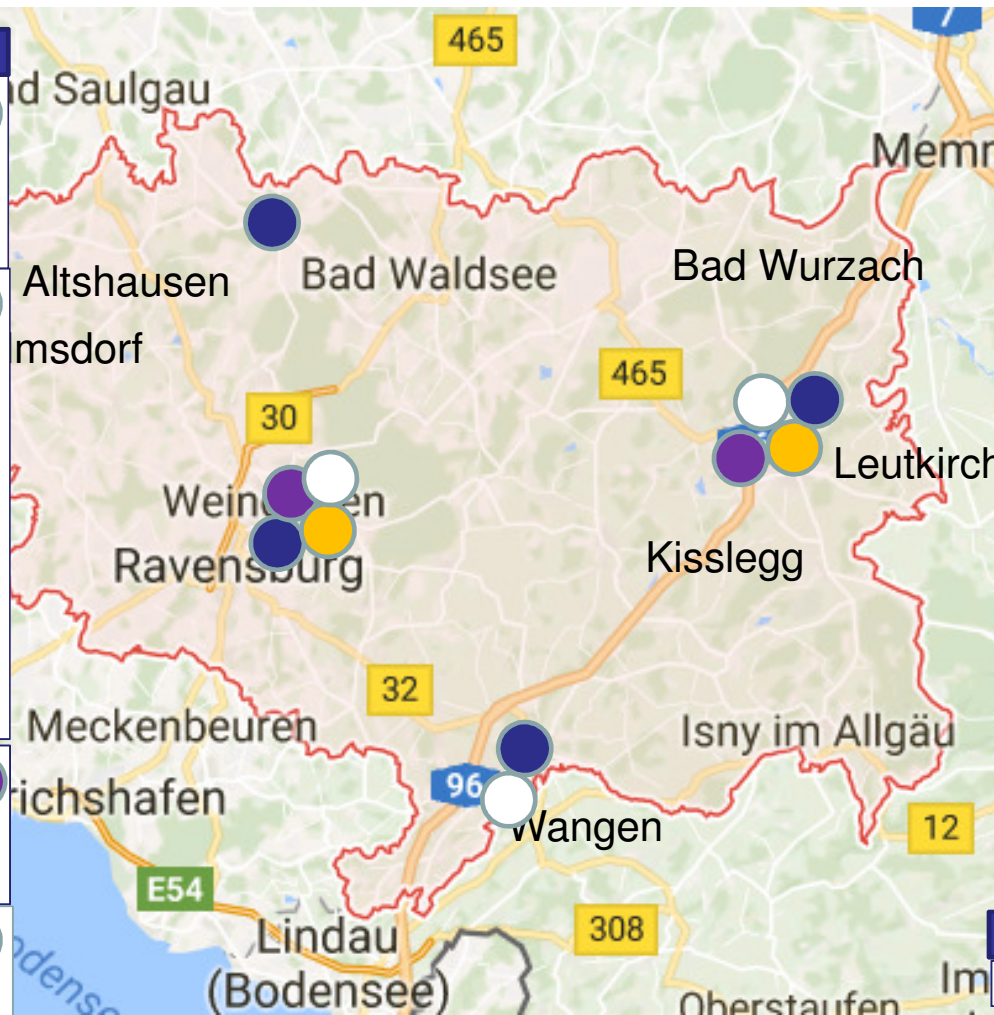

Regionale Schulentwicklung im Landkreis Ravensburg

IST-Stand Schulstandorte 2017

- Edith-Stein Schule Aulendorf und Ravensburg
- Soziales West
- Gesundheit
- Ernährung und Hauswirtschaft West
- Agrarwirtschaft West

- Humpisschule Ravensburg
- Handel und Kaufleute West

- Gewerbeschule Ravensburg
- Gewerbe West

- Martinusschule Ravensburg
- SBBZ - West

- Geschwister Scholl Schule Leutkirch
- Gewerbe Leutkirch
- Soziales Allgäu
- Altenpflege
- Ernährung und Hauswirtschaft Allgäu
- Agrarwirtschaft Allgäu

- Albert-Schweitzer Schule Kiblegg
- SBBZ - Allgäu

- Berufliches Schulzentrum Wangen
- Handel und Kaufleute Allgäu
- Milchwirtschaft
- Gewerbe Wangen

- Krankenpflegeschule Wangen

IST-Stand Schulstandorte 2017

Edith-Stein Schule Aulendorf und Ravensburg

- Soziales West**
- Einjähriges Berufskolleg Sozialpädagogik
 - Zweijähriges Berufskolleg Sozialpädagogik
 - Sozialwissenschaftliches Gymnasium Profil Sozialwissenschaften