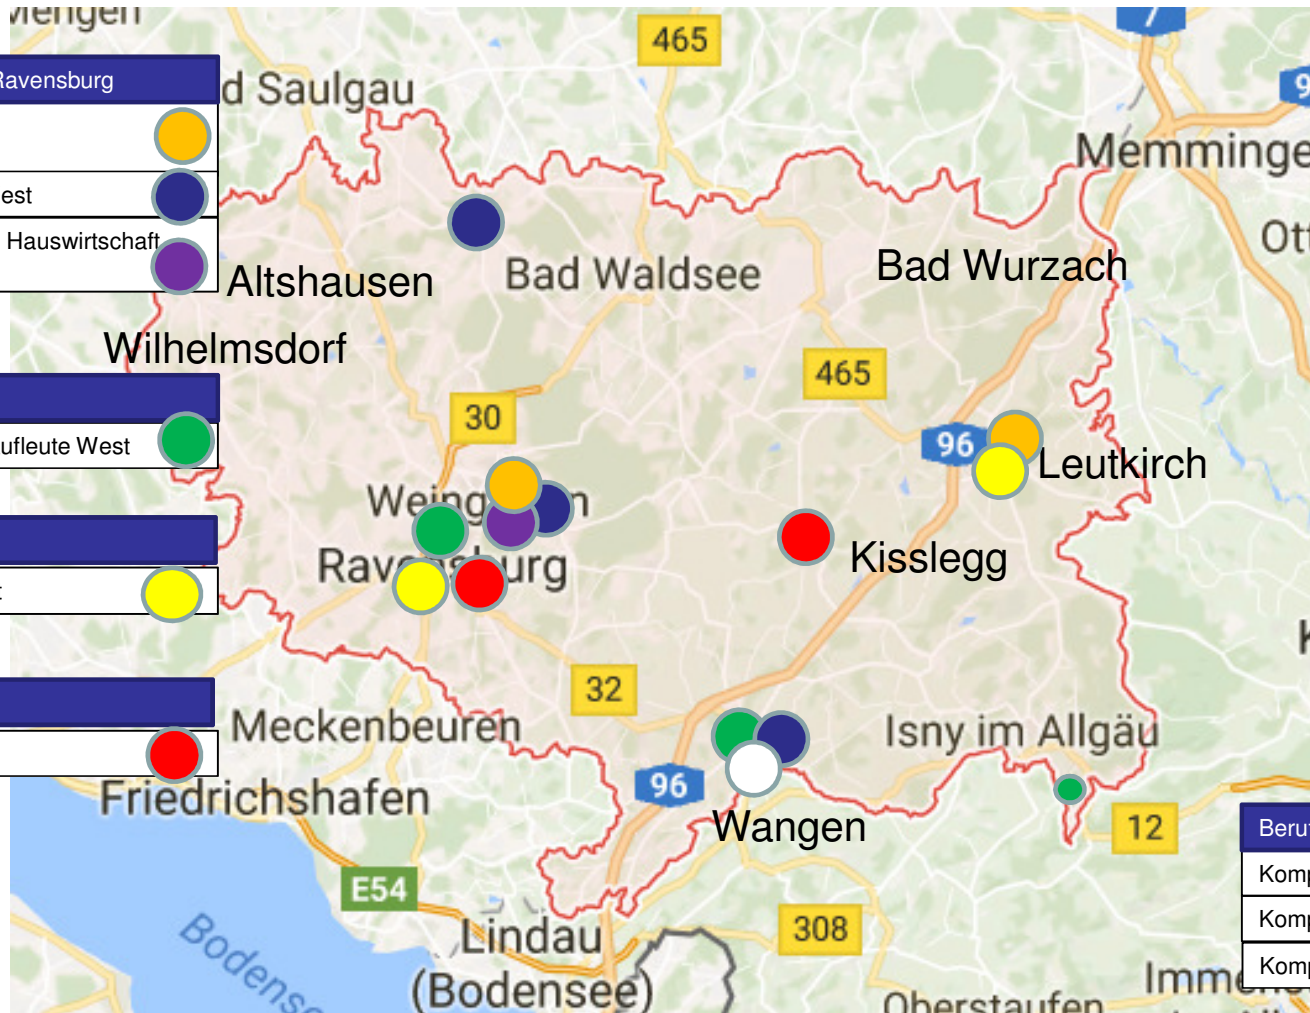

K 1 - Kompetenzzentren

Edith-Stein Schule Aulendorf und Ravensburg	
Kompetenzzentrum Soziales West	●
Kompetenzzentrum Gesundheit West	●
Kompetenzzentrum Ernährung und Hauswirtschaft West	●

Humpisschule Ravensburg	
Kompetenzzentrum Handel und Kaufleute West	●

Gewerbeschule Ravensburg	
Kompetenzzentrum Gewerbe West	●

Martinusschule Ravensburg	
SBBZ - West	●

Geschwister Scholl Schule Leutkirch	
Kompetenzzentrum Gewerbe Allgäu	●
Kompetenzzentrum Soziales Allgäu	●

Albert-Schweitzer Schule Kißlegg	
SBBZ - Allgäu	●

Berufliches Schulzentrum Wangen	
Kompetenzzentrum Handel und Kaufleute Allgäu	●
Kompetenzzentrum Milch und Landwirtschaft	●
Kompetenzzentrum Pflege und Gesundheit Allgäu	●