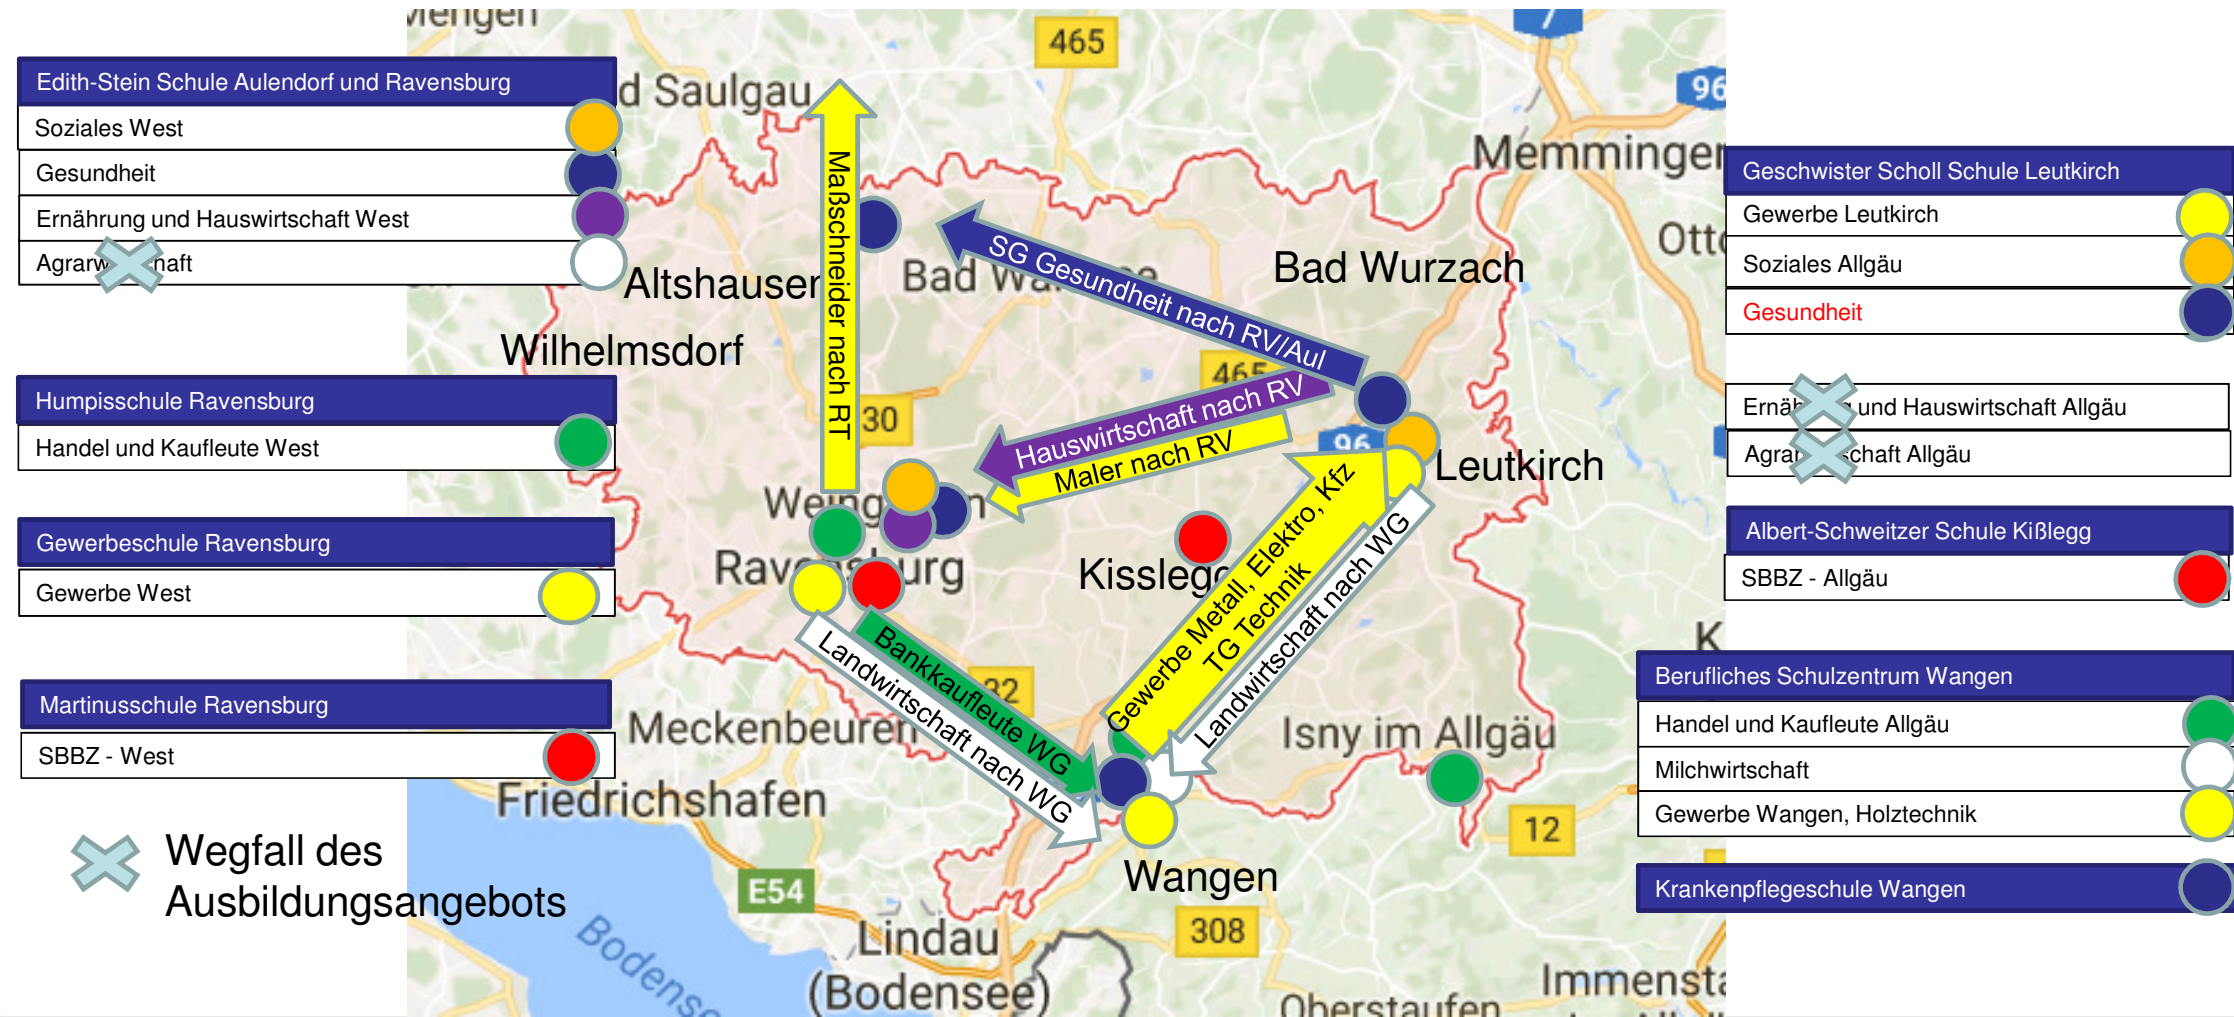

K 2 - Kompetenzzentren