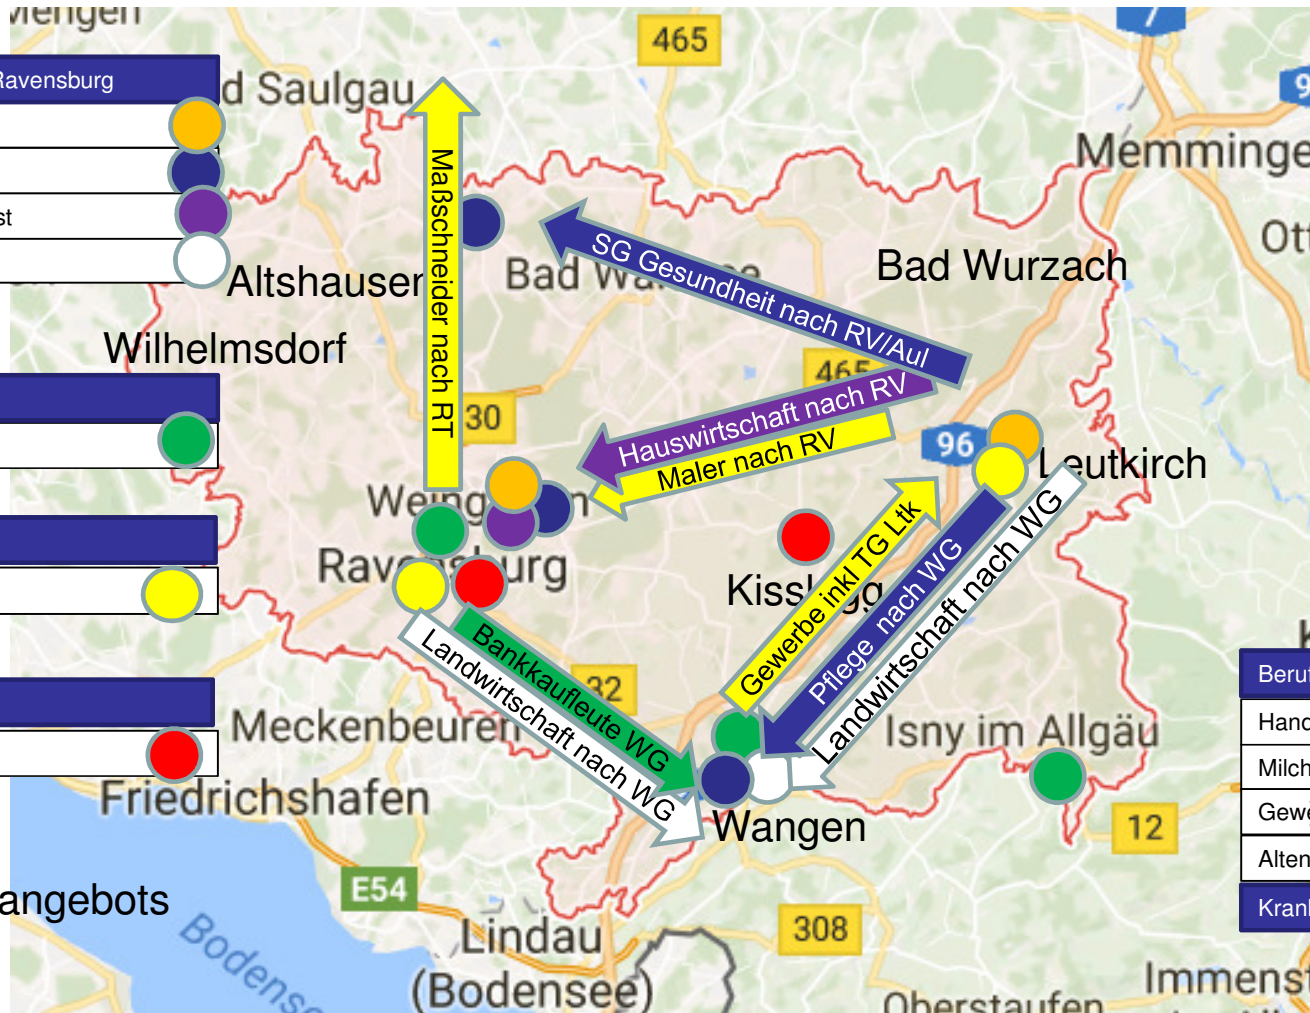

K 1 - Kompetenzzentren

Edith-Stein Schule Aulendorf und Ravensburg	
Soziales West	●
Gesundheit	●
Ernährung und Hauswirtschaft West	●
Agrarwirtschaft	⊗

Humpisschule Ravensburg	
Handel und Kaufleute West	●

Gewerbeschule Ravensburg	
Gewerbe West	●

Martinusschule Ravensburg	
SBBZ - West	●

Geschwister Scholl Schule Leutkirch	
Gewerbe Leutkirch	●
Soziales Allgäu	●
Altenpflege	⊗

Ernährung und Hauswirtschaft Allgäu	
Agrarwirtschaft Allgäu	⊗

Albert-Schweitzer Schule Kiblegg	
SBBZ - Allgäu	●

Berufliches Schulzentrum Wangen	
Handel und Kaufleute Allgäu	●
Milchwirtschaft	●
Gewerbe Wangen	⊗
Altenpflege	●
Krankenpflegeschule Wangen	●

⊗ Wegfall des Ausbildungsangebots