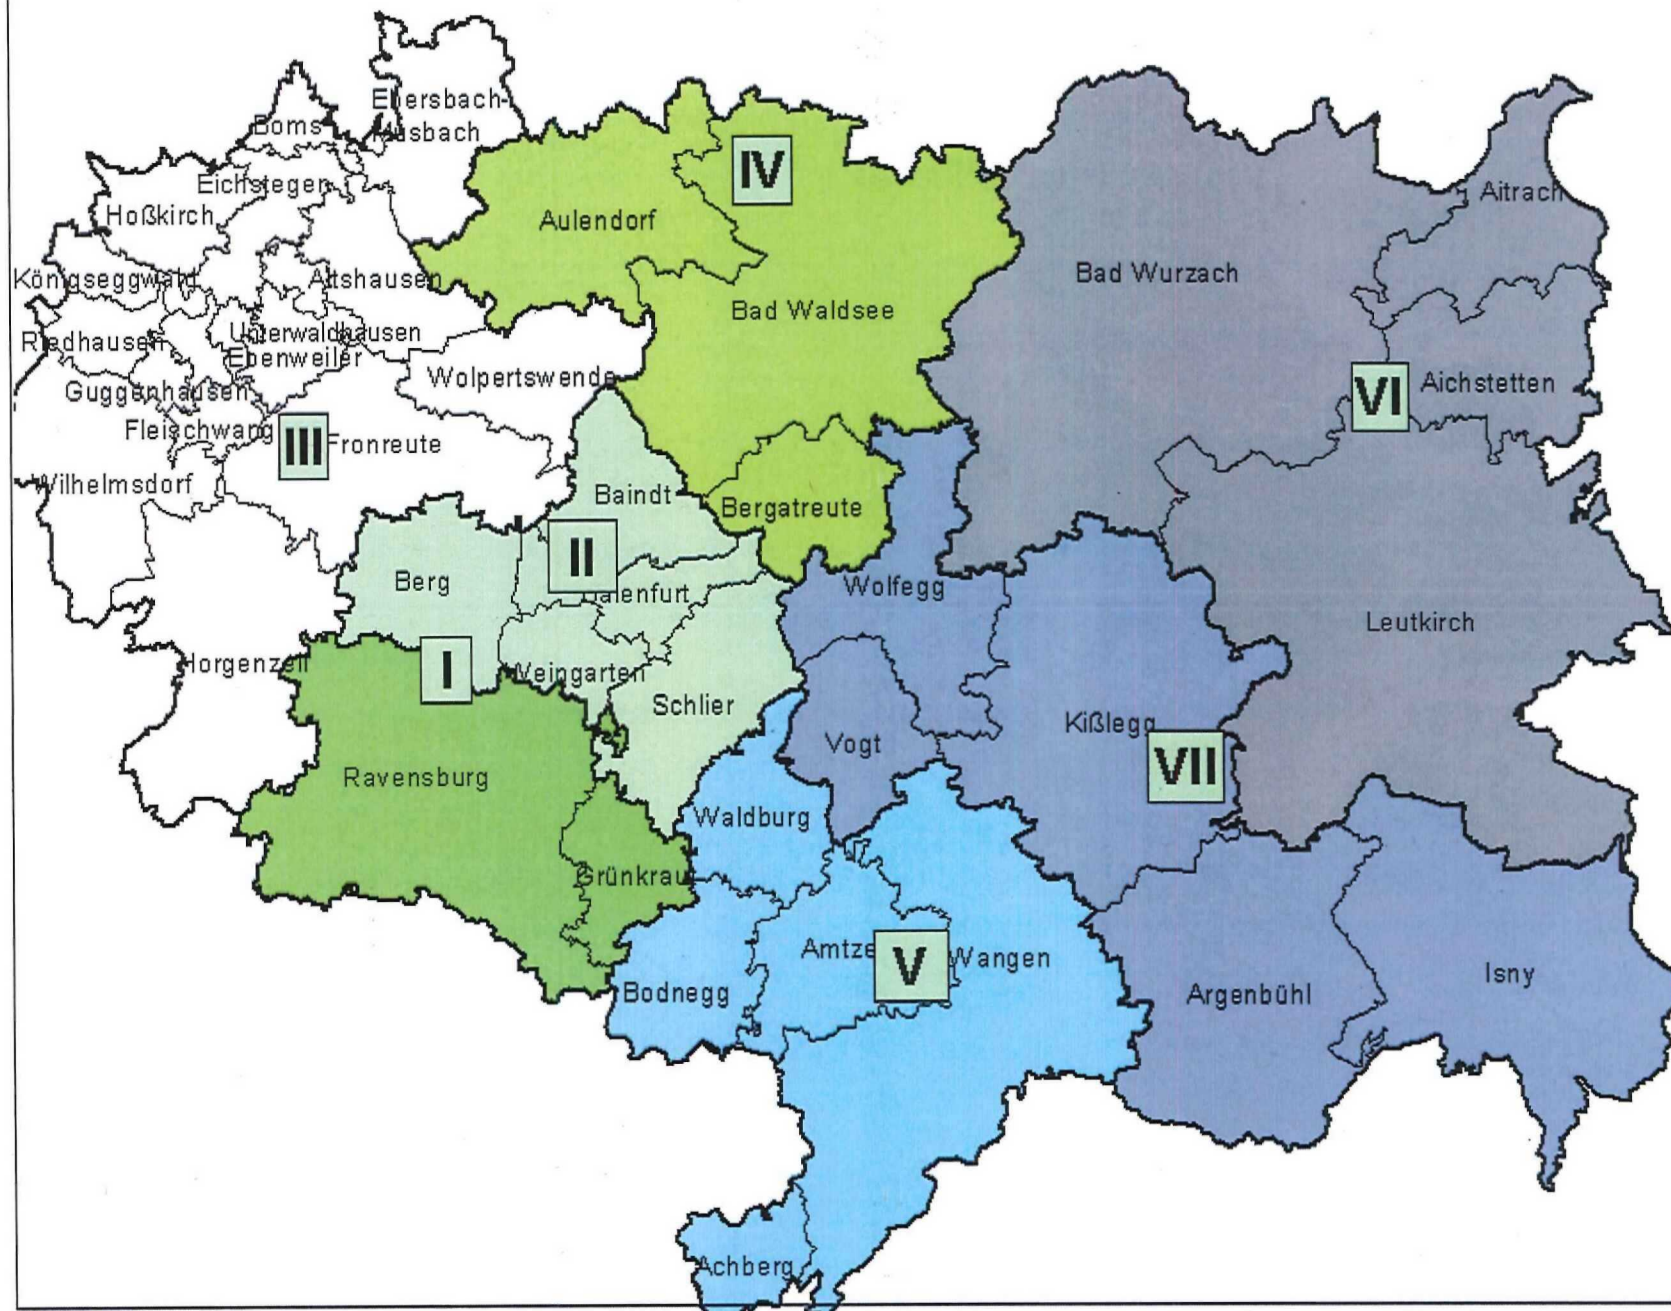

## **Anlage 1:**

### **Einteilung des Wahlgebiets in 7 Wahlkreise**

Legende

	I Ravensburg
	II Weingarten
	III Wilhelmsdorf
	IV Bad Waldsee
	V Waiges
	VI Leutkirch
	VII Isny

Anmerkung: vereinbarte Verwaltungsgemeinschaften:

- [1] Bad Waldsee, Bergatreute
- [2] Leutkirch, Aitrach, Aichstetten
- [3] Wolfegg, Vogt
- [4] Wilhelmsdorf, Horgenzell
- [5] Wangen, Achberg, Amtzell

Gemeindeverwaltungsverbände:

### **Einteilung des Wahlgebiets in 9 Wahlkreise**

Legende

- I Ravensburg
- II Weingarten
- III Aulendorf
- IV Wilhelmstorf
- V Kißlegg
- VI Bad Waldsee
- VII Wangen
- VIII Leutkirch
- IX Isny