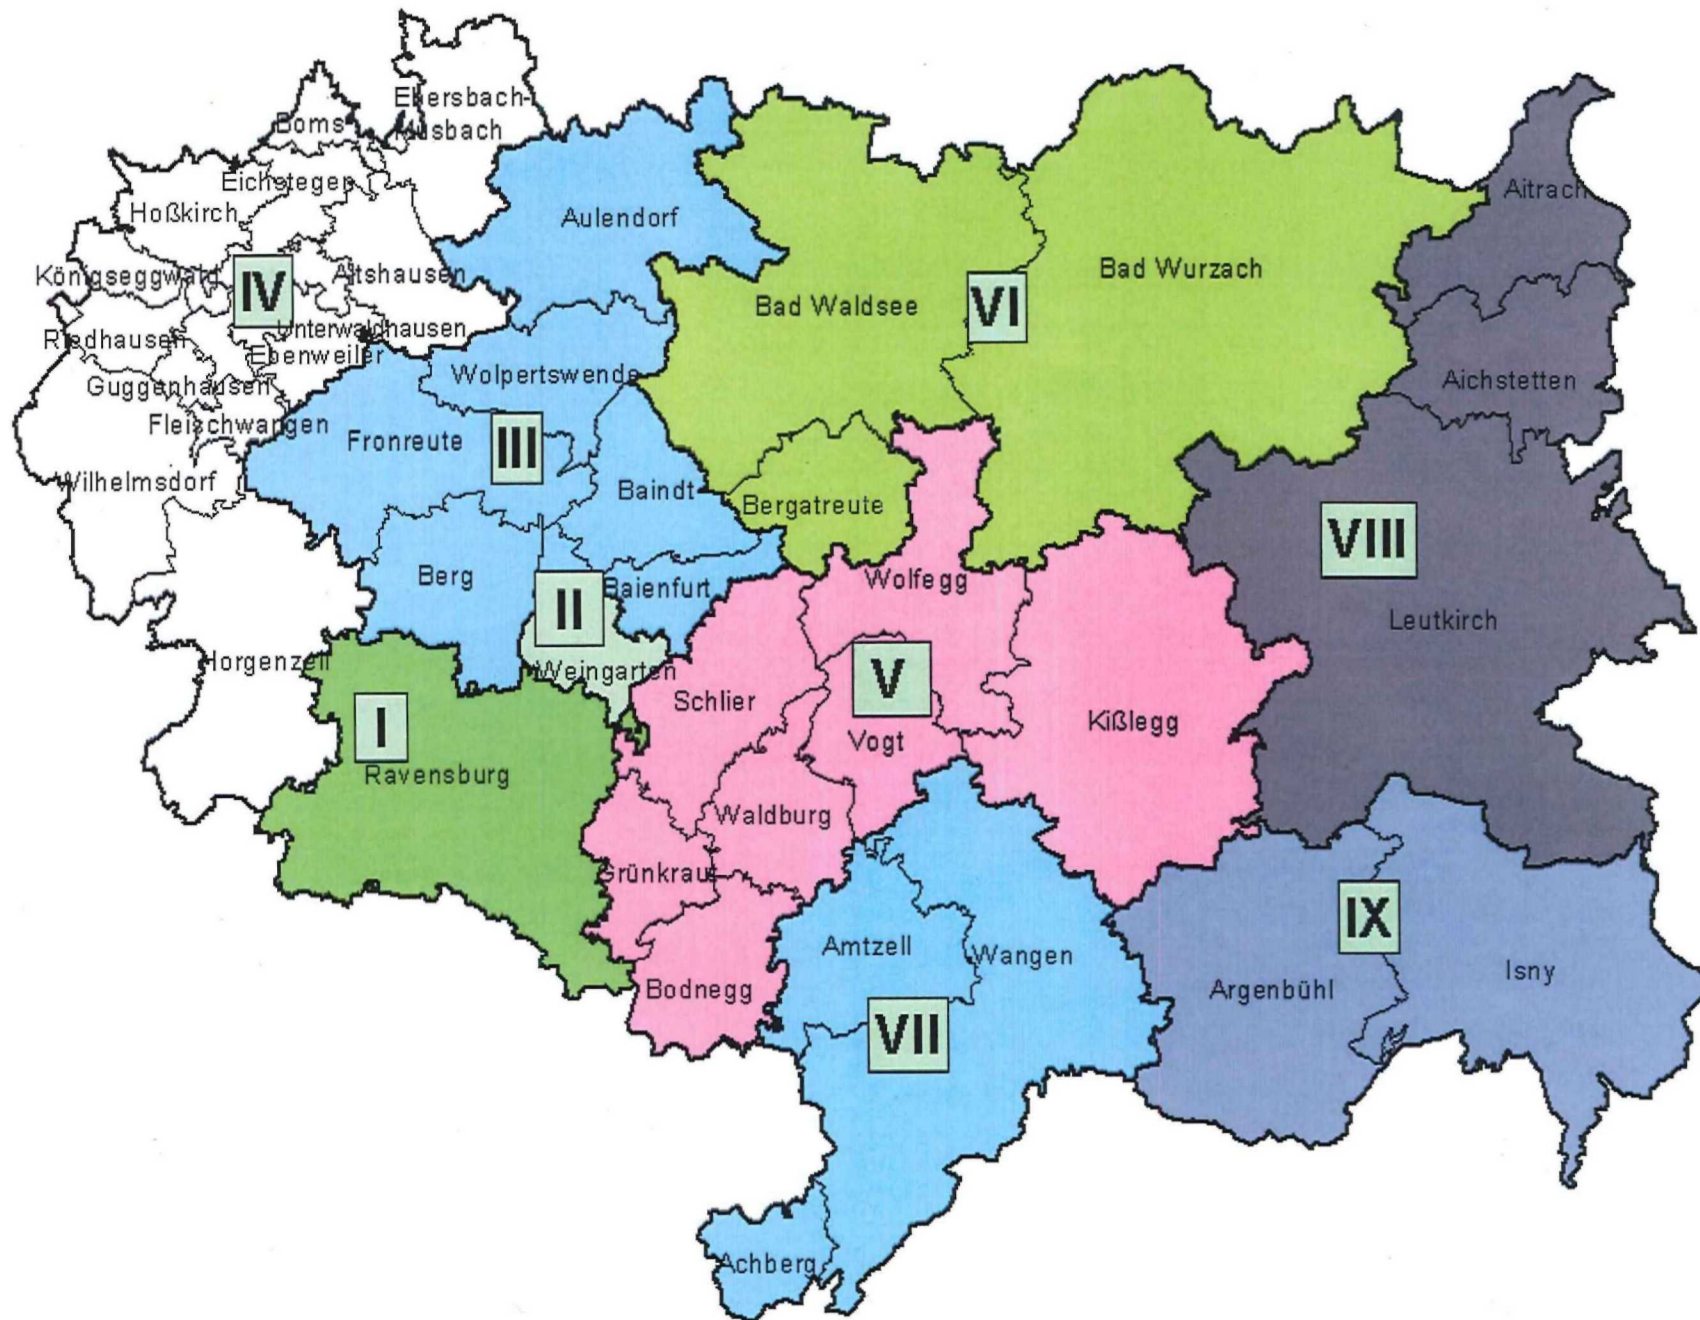

### **Einteilung des Wahlgebiets in 8 Wahlkreise**

Legende

<span style="display:inline-block; width:15px; height:10px; background-color:#4CAF50;"></span>	I Ravensburg
<span style="display:inline-block; width:15px; height:10px; background-color:#C8E6C9;"></span>	II Weingarten
<span style="display:inline-block; width:15px; height:10px; background-color:#BBDEFB;"></span>	III Aulendorf
<span style="display:inline-block; width:15px; height:10px; background-color:#FFFFFF;"></span>	IV Wilhelmstorf
<span style="display:inline-block; width:15px; height:10px; background-color:#C8E6C9;"></span>	V Bad Waldsee
<span style="display:inline-block; width:15px; height:10px; background-color:#BBDEFB;"></span>	VI Wangen
<span style="display:inline-block; width:15px; height:10px; background-color:#546E7A;"></span>	VII Leutkirch
<span style="display:inline-block; width:15px; height:10px; background-color:#7990A3;"></span>	VIII Isny

Anmerkung: vereinbarte Verwaltungsgemeinschaften:

- [1] Bad Waldsee, Bergatreute
- [2] Leutkirch, Aitrach, Aichstetten
- [3] Wolfegg, Vogt
- [4] Wilhelmsdorf, Horgenzell
- [5] Wangen, Achberg, Amtzell

Gemeindeverwaltungsverbände:

- [1] Altshausen, Boms, Ebenweiler, Ebersbach-Musbach, Eichstegen, Fleischwangen, Guggenhausen, Hoßkirch, Königseggwald, Riedhausen, Unterwaldhausen
- [2] Bodnegg, Grünkraut, Schlier, Waldburg
- [3] Baienfurt, Baindt, Berg; Ravensburg, Weingarten
- [4] Fronreute, Wolpertswende

### **Einteilung des Wahlgebiets in 9 Wahlkreise**

Legende

- I Ravensburg
- II Weingarten
- III Aulendorf
- IV Wilhelmstorf
- V Kißlegg
- VI Bad Waldsee
- VII Wangen
- VIII Leutkirch
- IX Isny