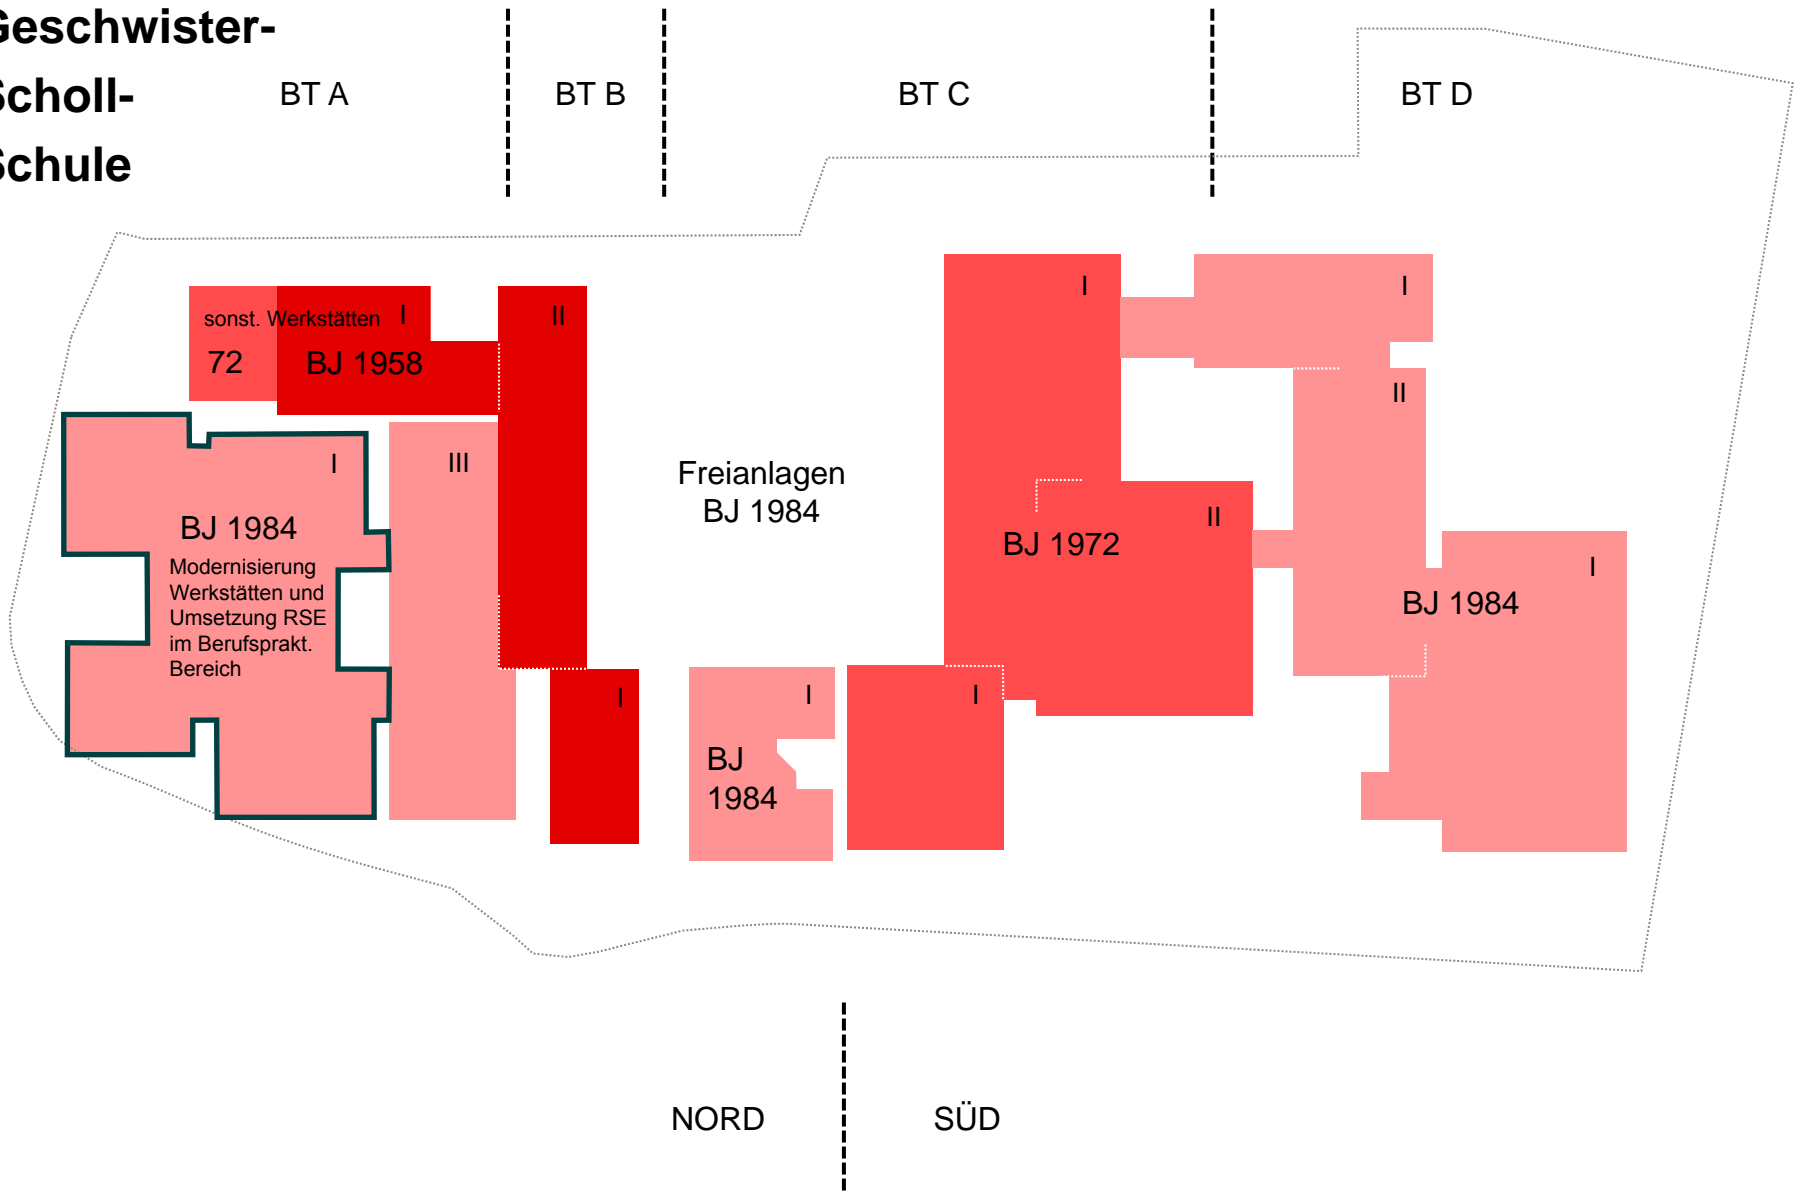

Geschwister-Scholl-Schule

Baujahr 1958, 1972, 1984