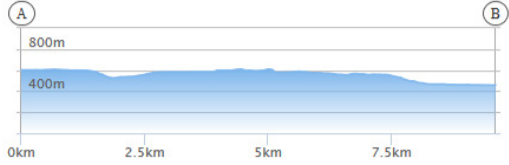

🕒 00:39 h
📏 9.62 km 📈 146 m 📉 291 m

- 🚲 (A) Bergatreute, St. Philippus und Jacobus
- 🚲 (B) Baienfurt

Eingabe bearbeiten