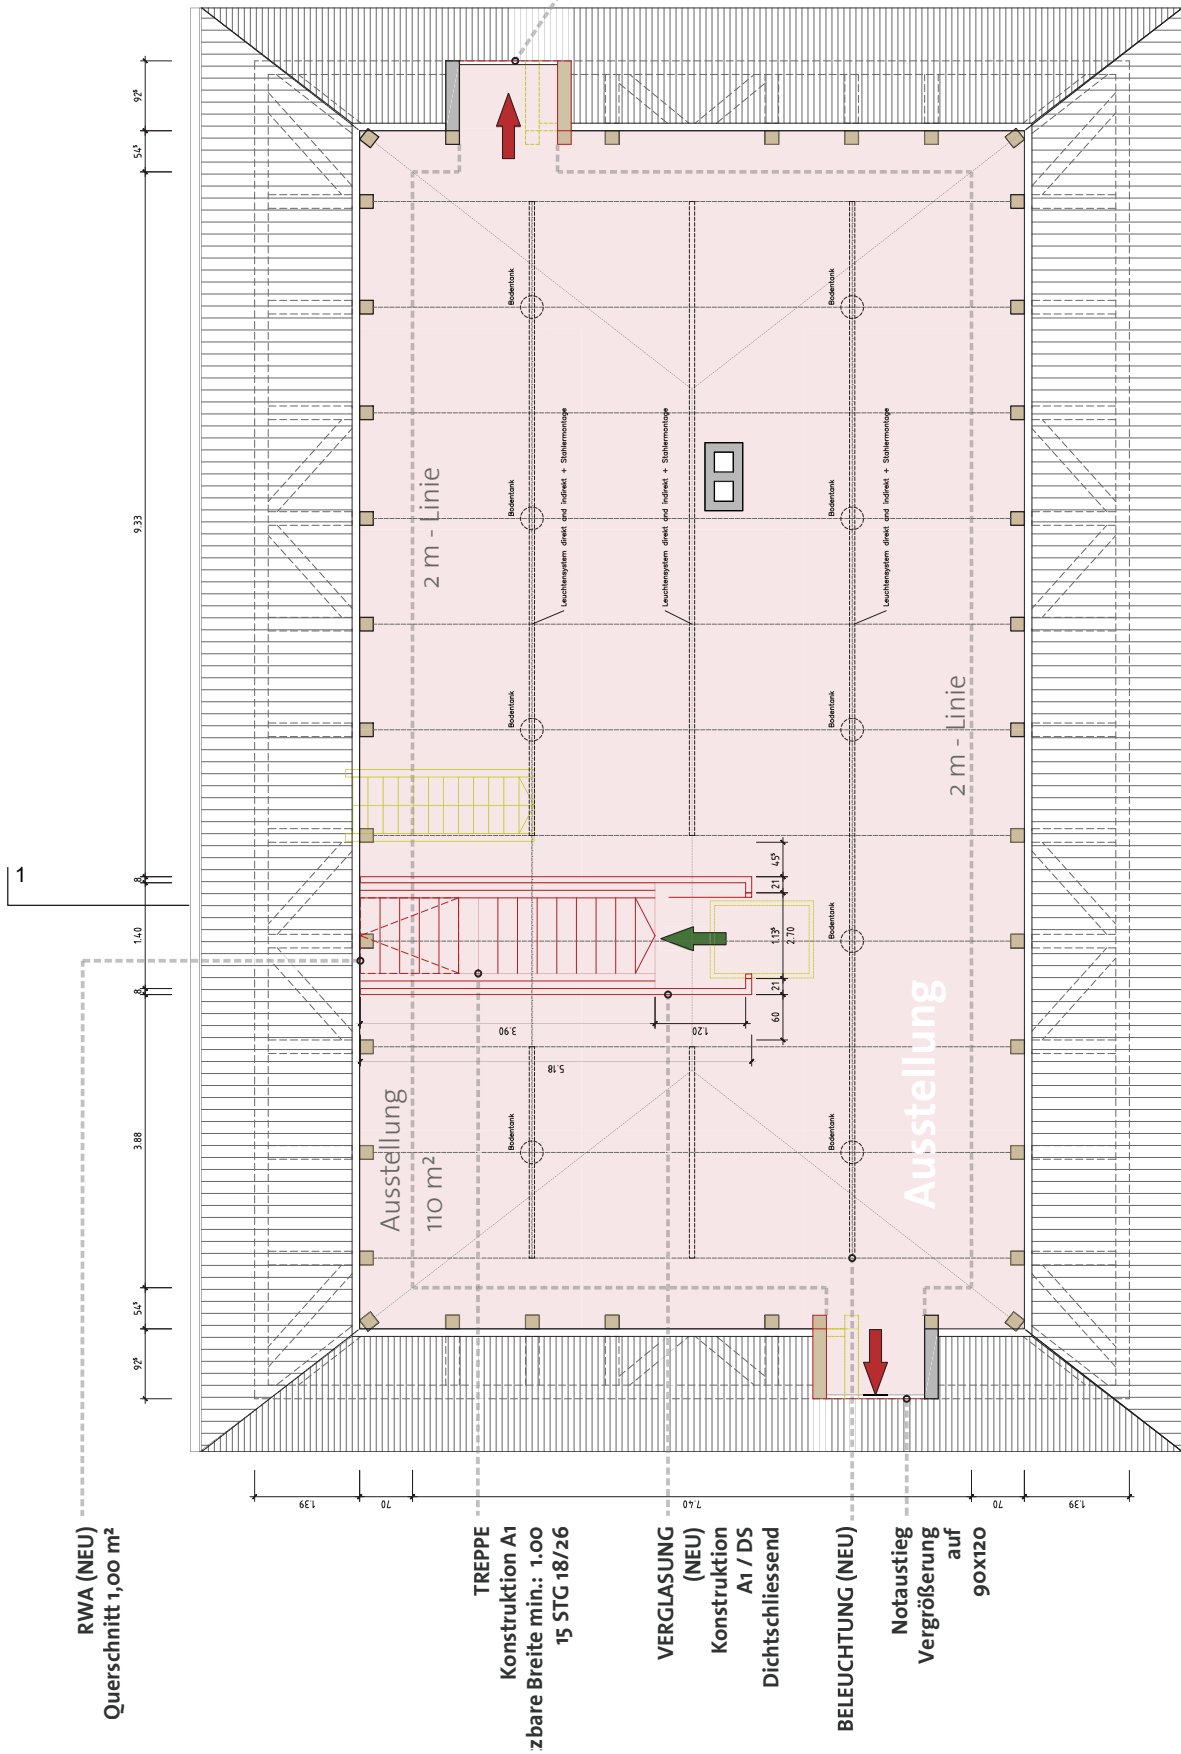

Notausstieg
Vergrößerung
auf 90x120

DACHGESCHOSS

NOTAUSSTIEG (NEU)
Umbau Bestandsfenster als
Notausstieg
Lichte Größe 90x 120 cm

Elektroausstattung (NEU)
Bodentanks Lage nach Vorgabe
Ausstellungsgestalter

TREPPE (NEU)
Konstruktion A1
nutzbare Breite min.: 1.00
15 STG 18/26

BELEUCHTUNG (NEU)

OBERGESSCHOSS