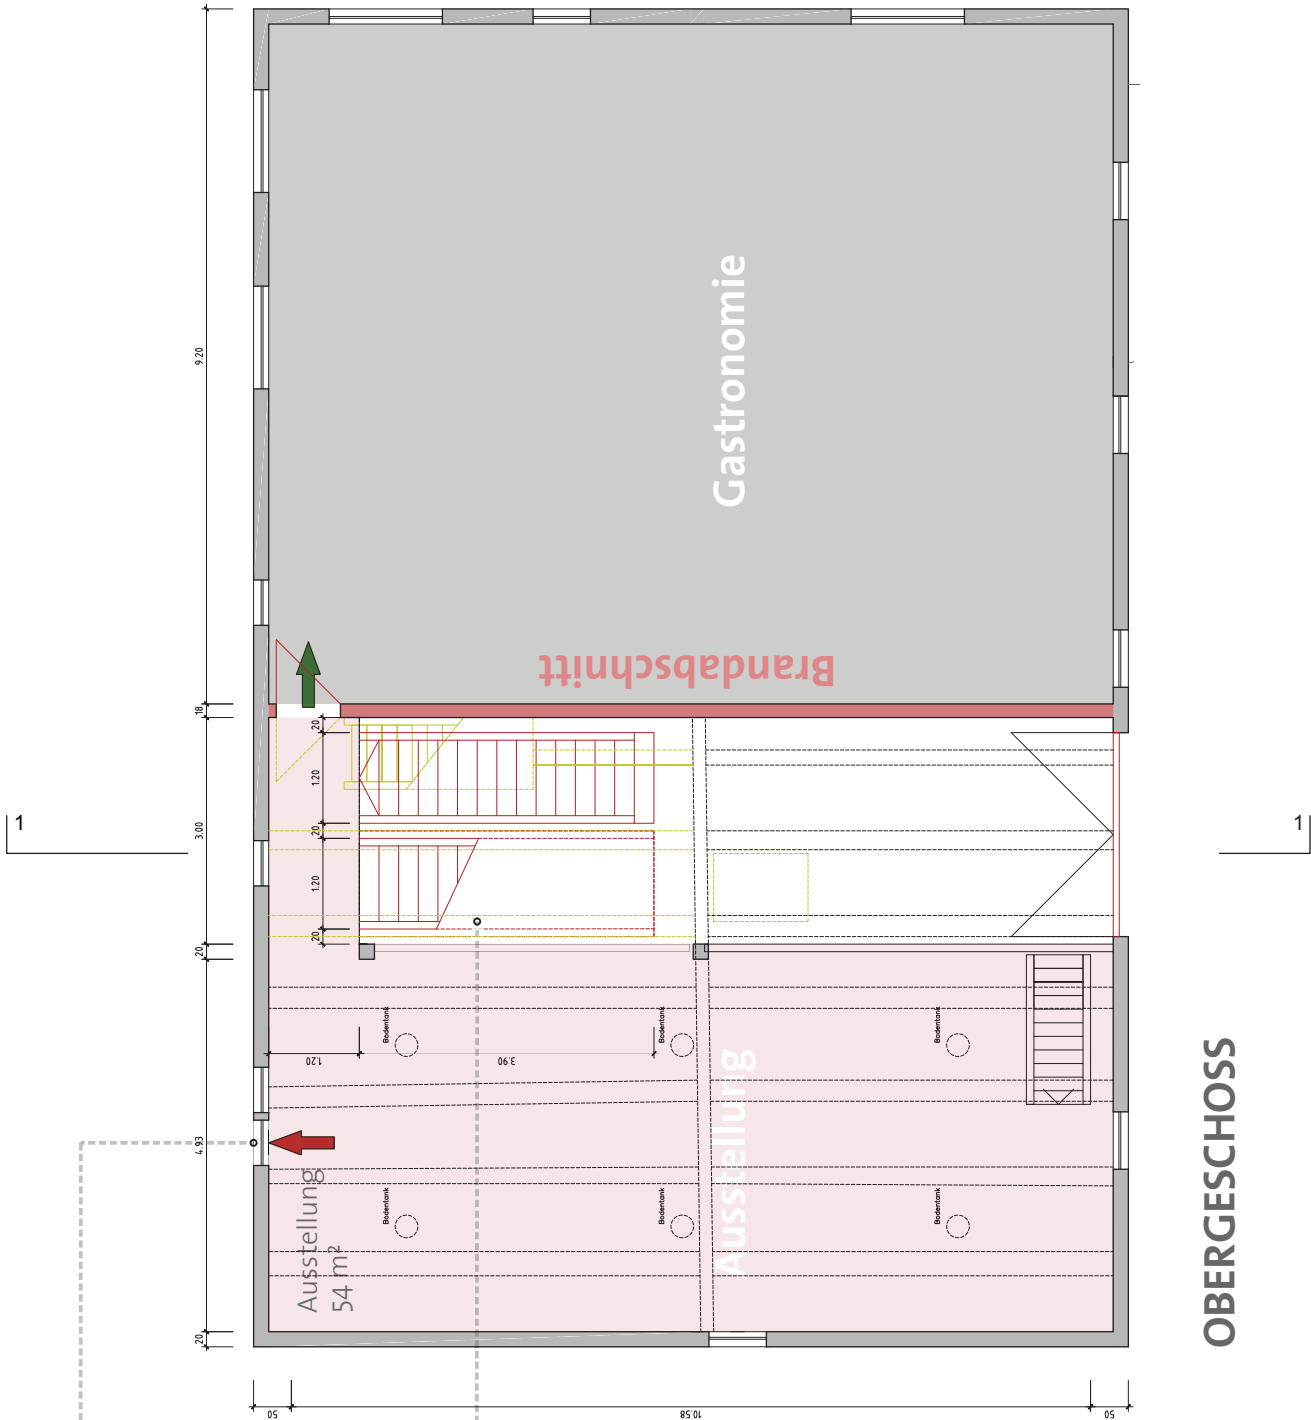

Notausstieg
Vergrößerung
auf 90x120

DACHGESCHOSS

NOTAUSSTIEG (NEU)
Umbau Bestandsfenster als
Notausstieg
Lichte Größe 90x 120 cm

Elektroausstattung (NEU)
Bodentanks Lage nach Vorgabe
Ausstellungsgestalter

TREPPE (NEU)
Konstruktion A1
nutzbare Breite min.: 1.00
15 STG 18/26

BELEUCHTUNG (NEU)

OBERGESSCHOSS