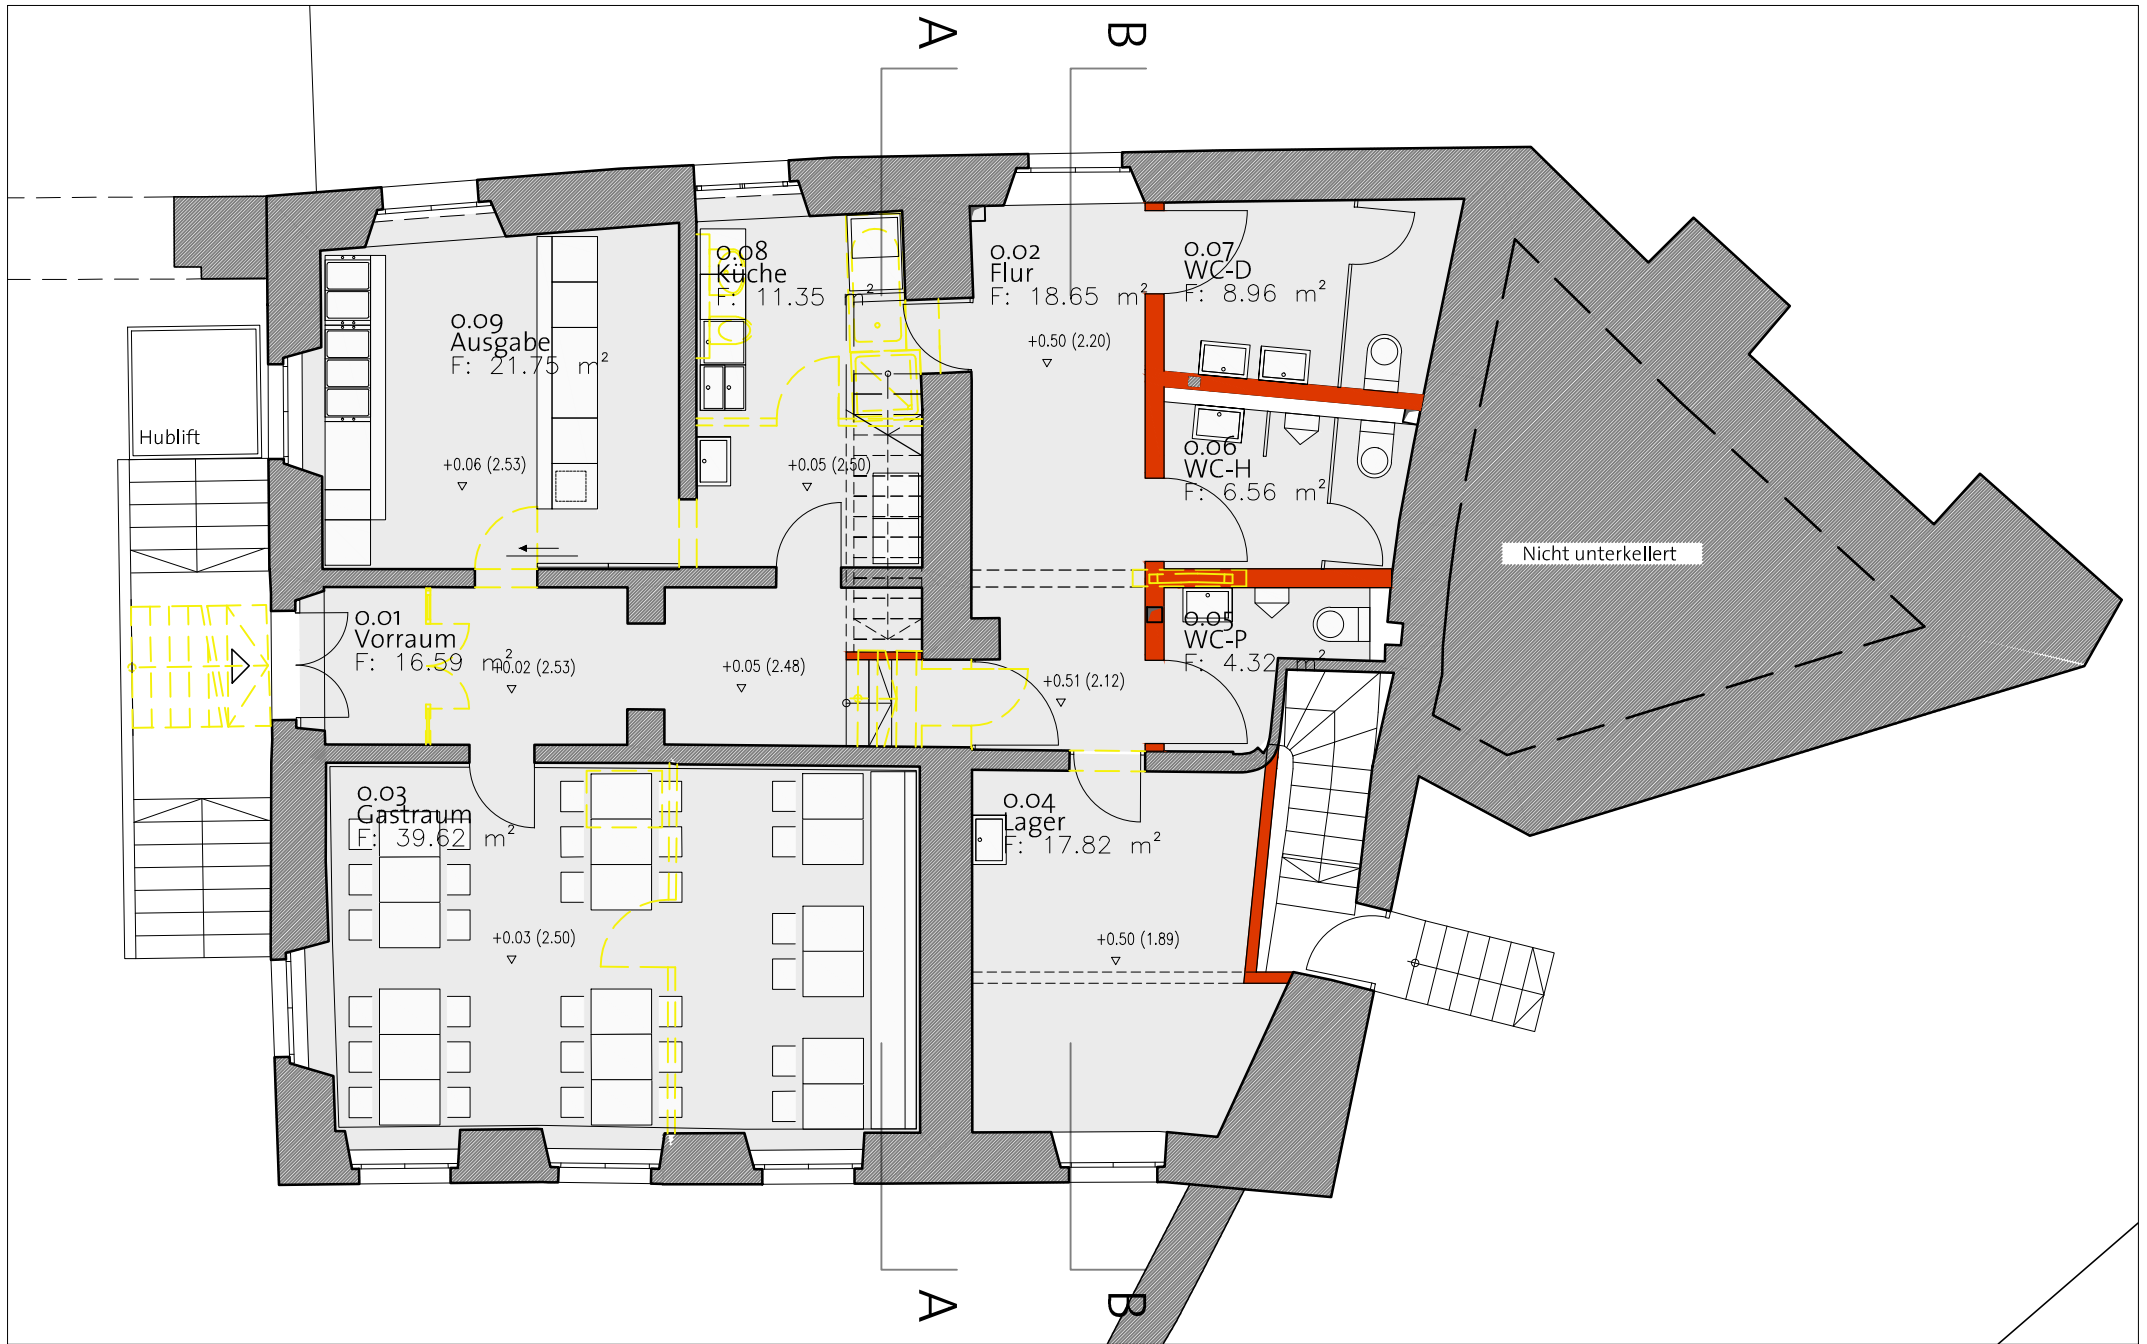

architektur**lokal** 
selbach | kneer | maroske
freie architekten
eisenbahnstraße 17
88212 ravensburg
tel + 49 751 7646605
post@architekturlokal.de
www.architekturlokal.de

Umnutzungskonzept **Amtshaus** Schloß Achberg
Entwurfsplanung
Variante C
Stand: 20150205

Umnutzungskonzept **Amtshaus** Schloß Achberg

Entwurfsplanung - **Variante C**

Ebene Eo | 1:100

Stand: 20150205

Umnutzungskonzept **Amtshaus** Schloß Achberg

Entwurfsplanung - **Variante C**

Ebene E1 | 1:100

Stand: 20150205

Umnutzungskonzept **Amtshaus** Schloß Achberg

Entwurfsplanung - **Variante C**

Ebene U1 | 1:100

Stand: 20150205