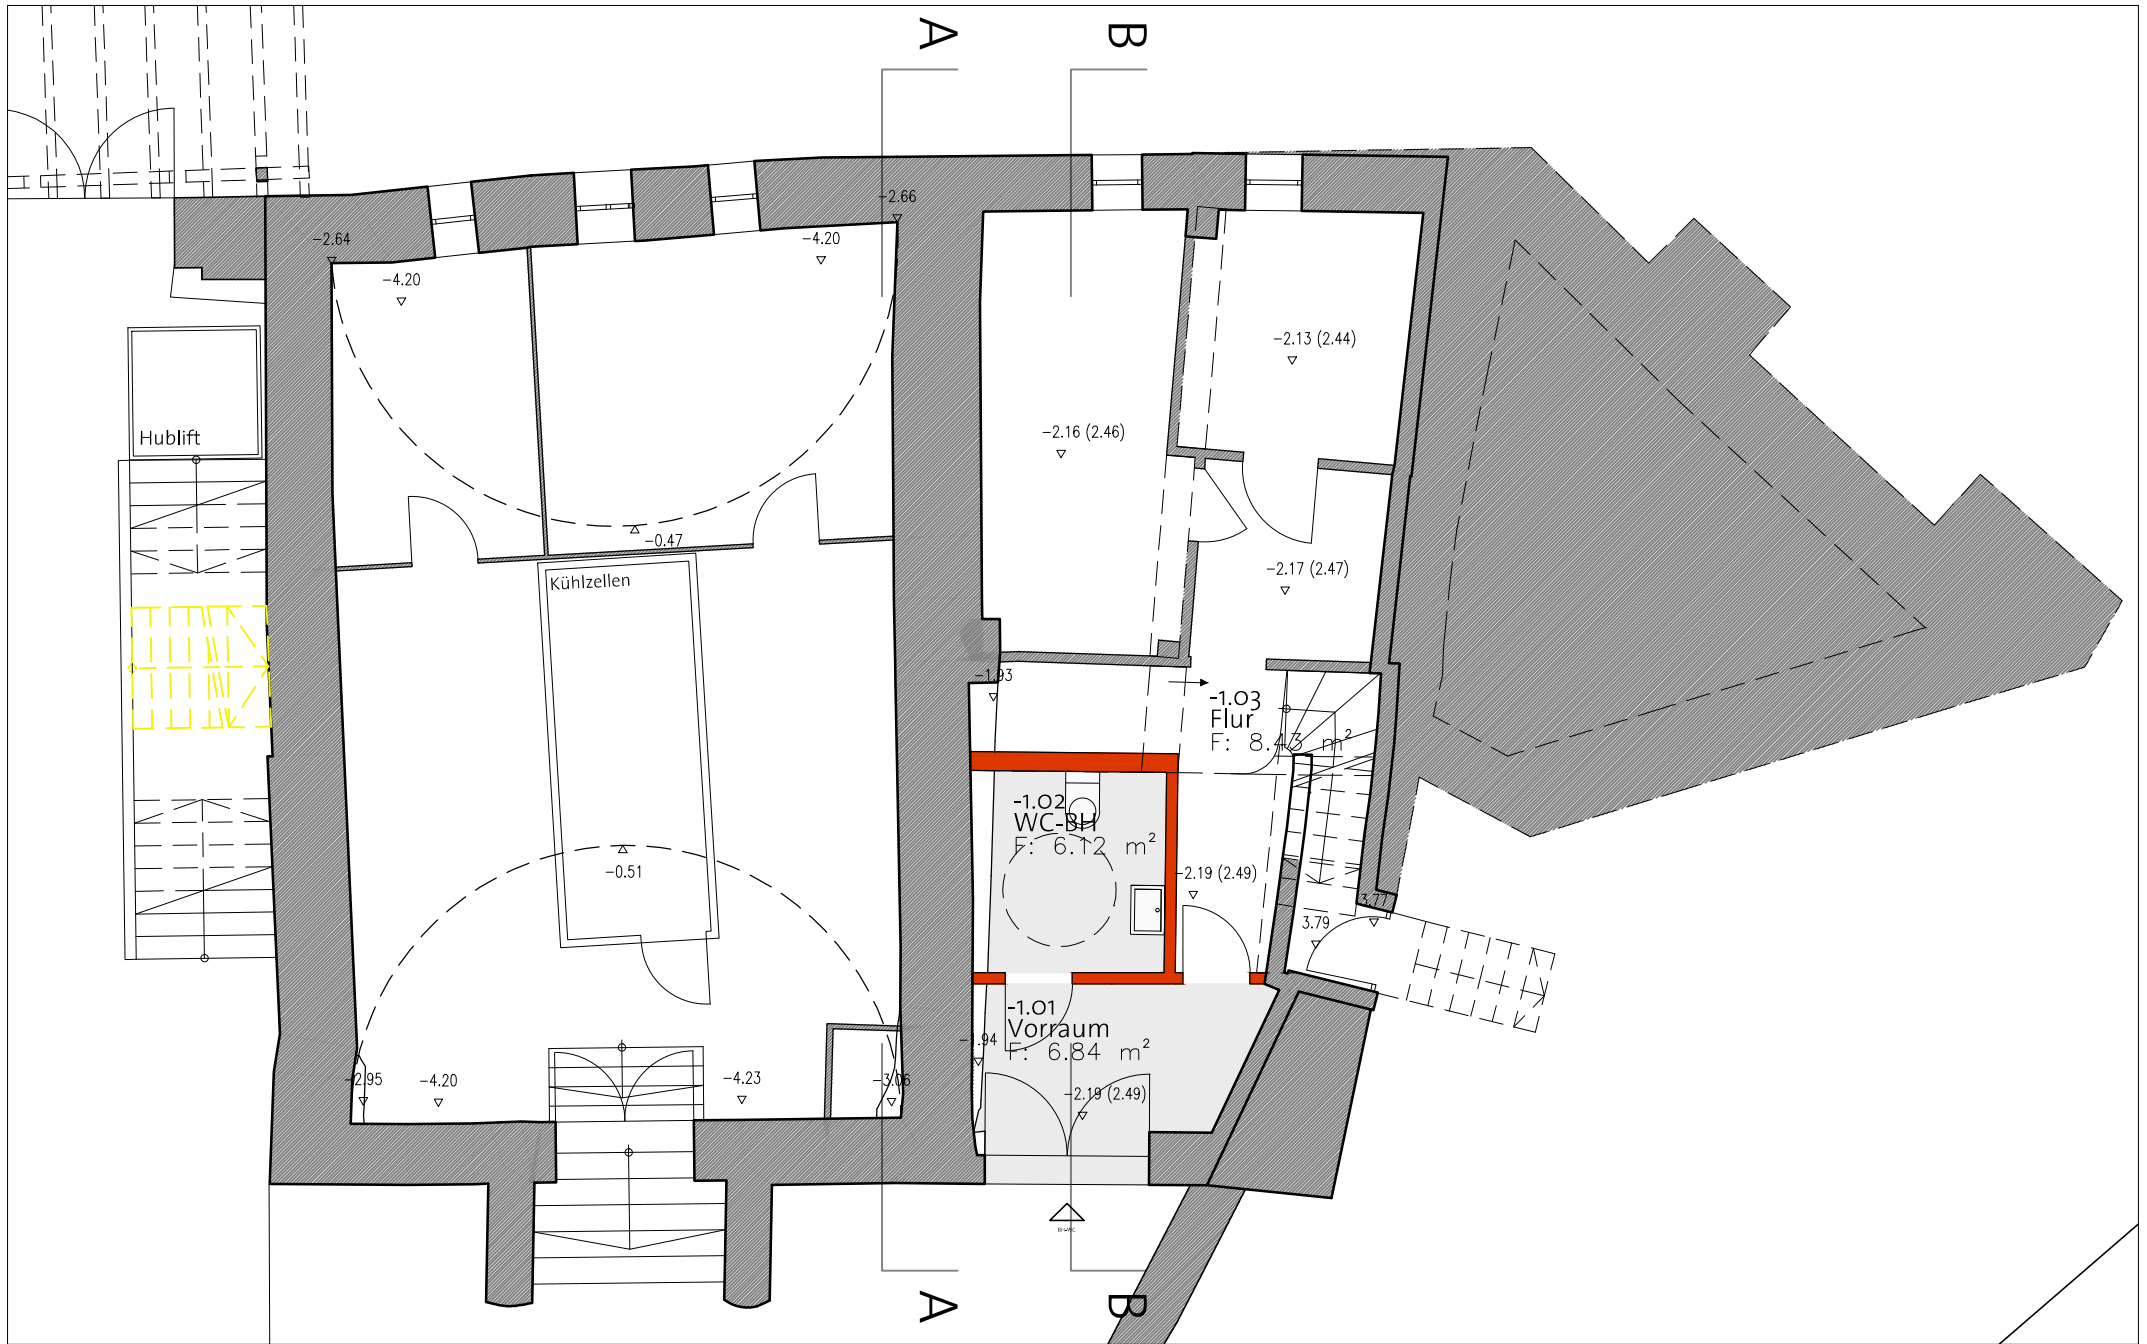

Umnutzungskonzept **Amtshaus** Schloß Achberg

Entwurfsplanung - **Variante C**

Ebene Eo | 1:100

Stand: 20150205

Umnutzungskonzept **Amtshaus** Schloß Achberg

Entwurfsplanung - **Variante C**

Ebene E1 | 1:100

Stand: 20150205

Umnutzungskonzept **Amtshaus** Schloß Achberg

Entwurfsplanung - **Variante C**

Ebene U1 | 1:100

Stand: 20150205