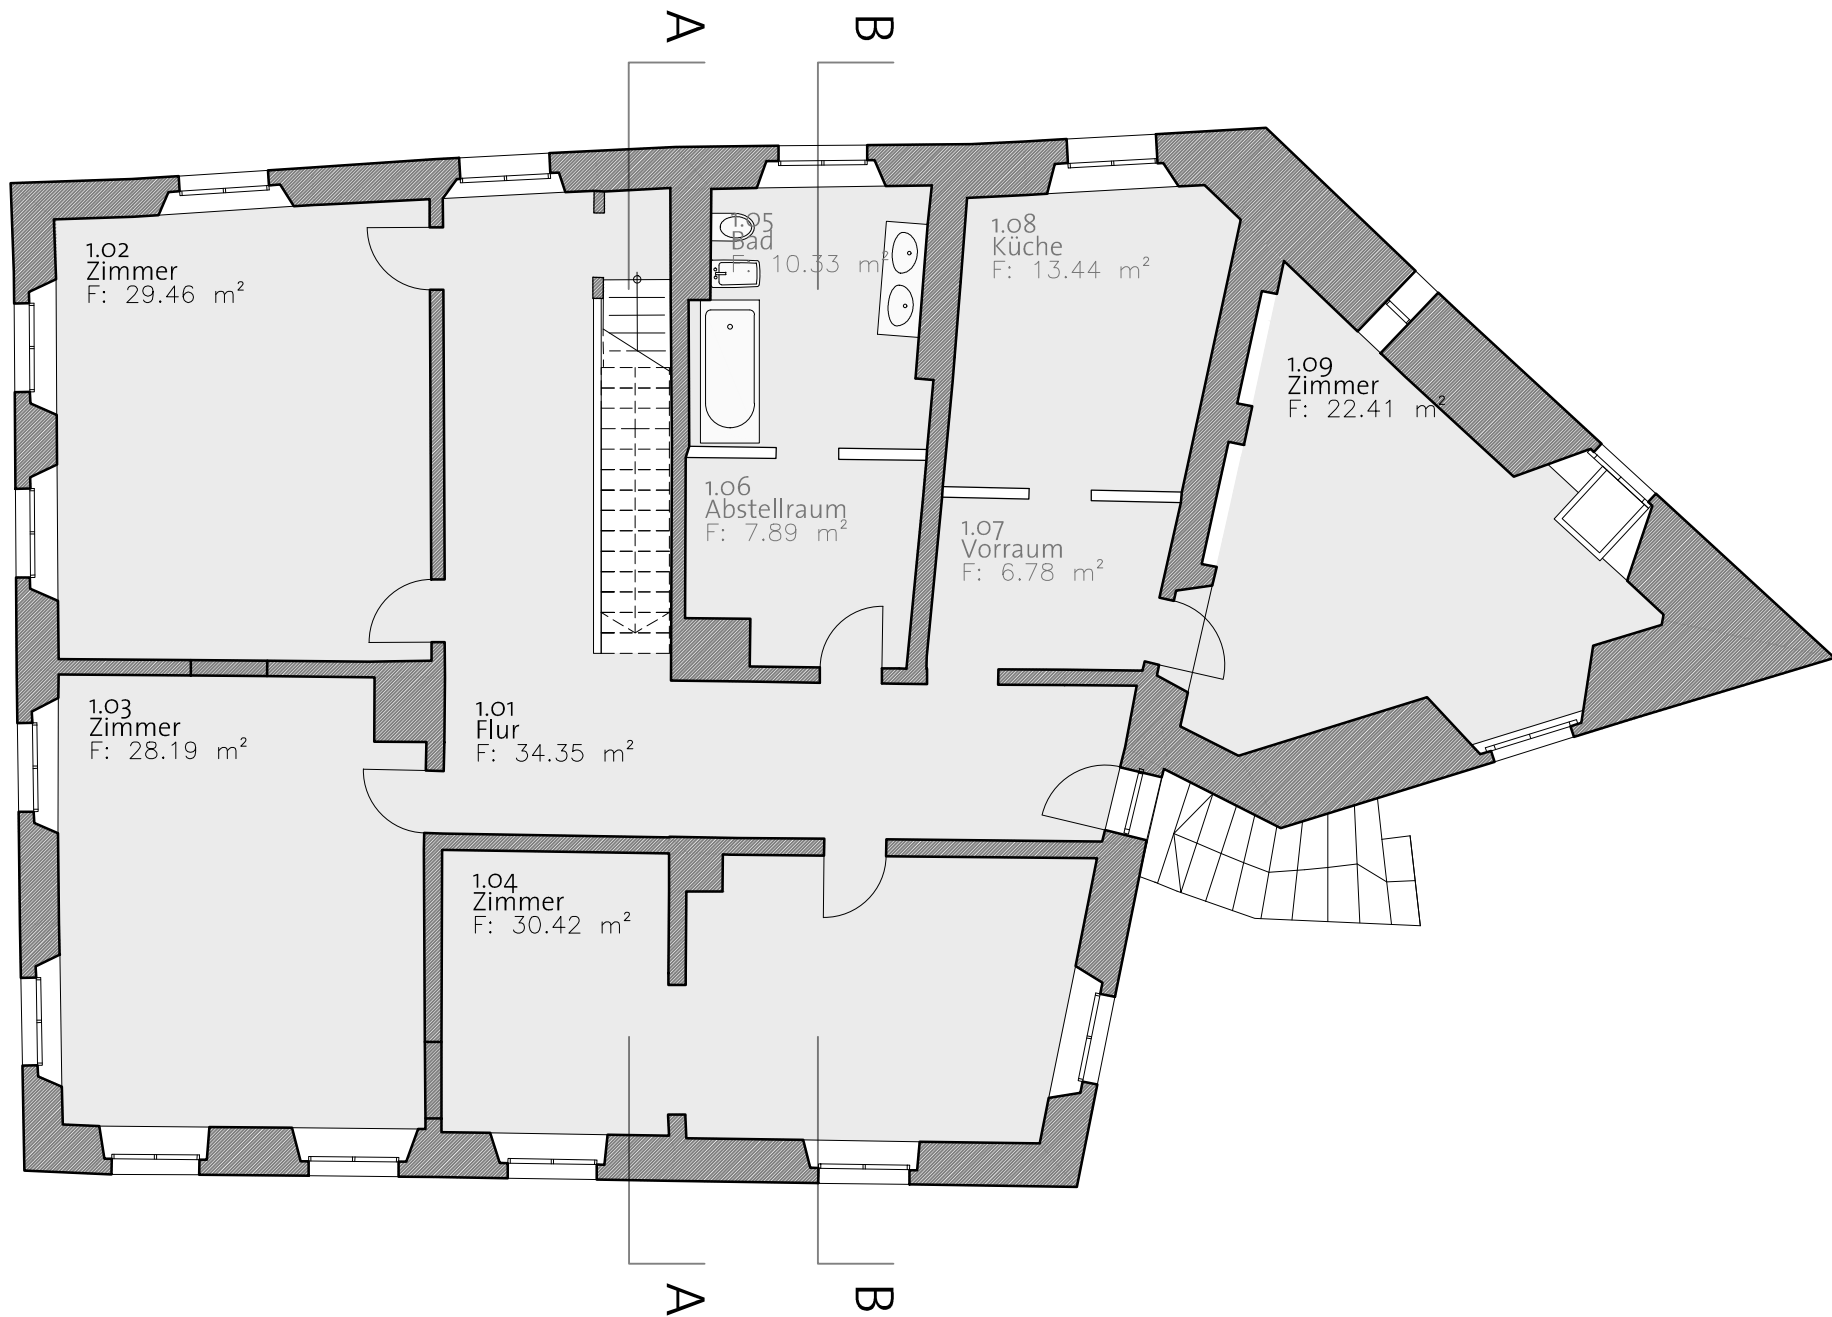

Umnutzungskonzept **Amtshaus** Schloß Achberg

Entwurfsplanung - **Variante C**

Ebene Eo | 1:100

Stand: 20150205

Umnutzungskonzept **Amtshaus** Schloß Achberg

Entwurfsplanung - **Variante C**

Ebene E1 | 1:100

Stand: 20150205

Umnutzungskonzept **Amtshaus** Schloß Achberg

Entwurfsplanung - **Variante C**

Ebene U1 | 1:100

Stand: 20150205