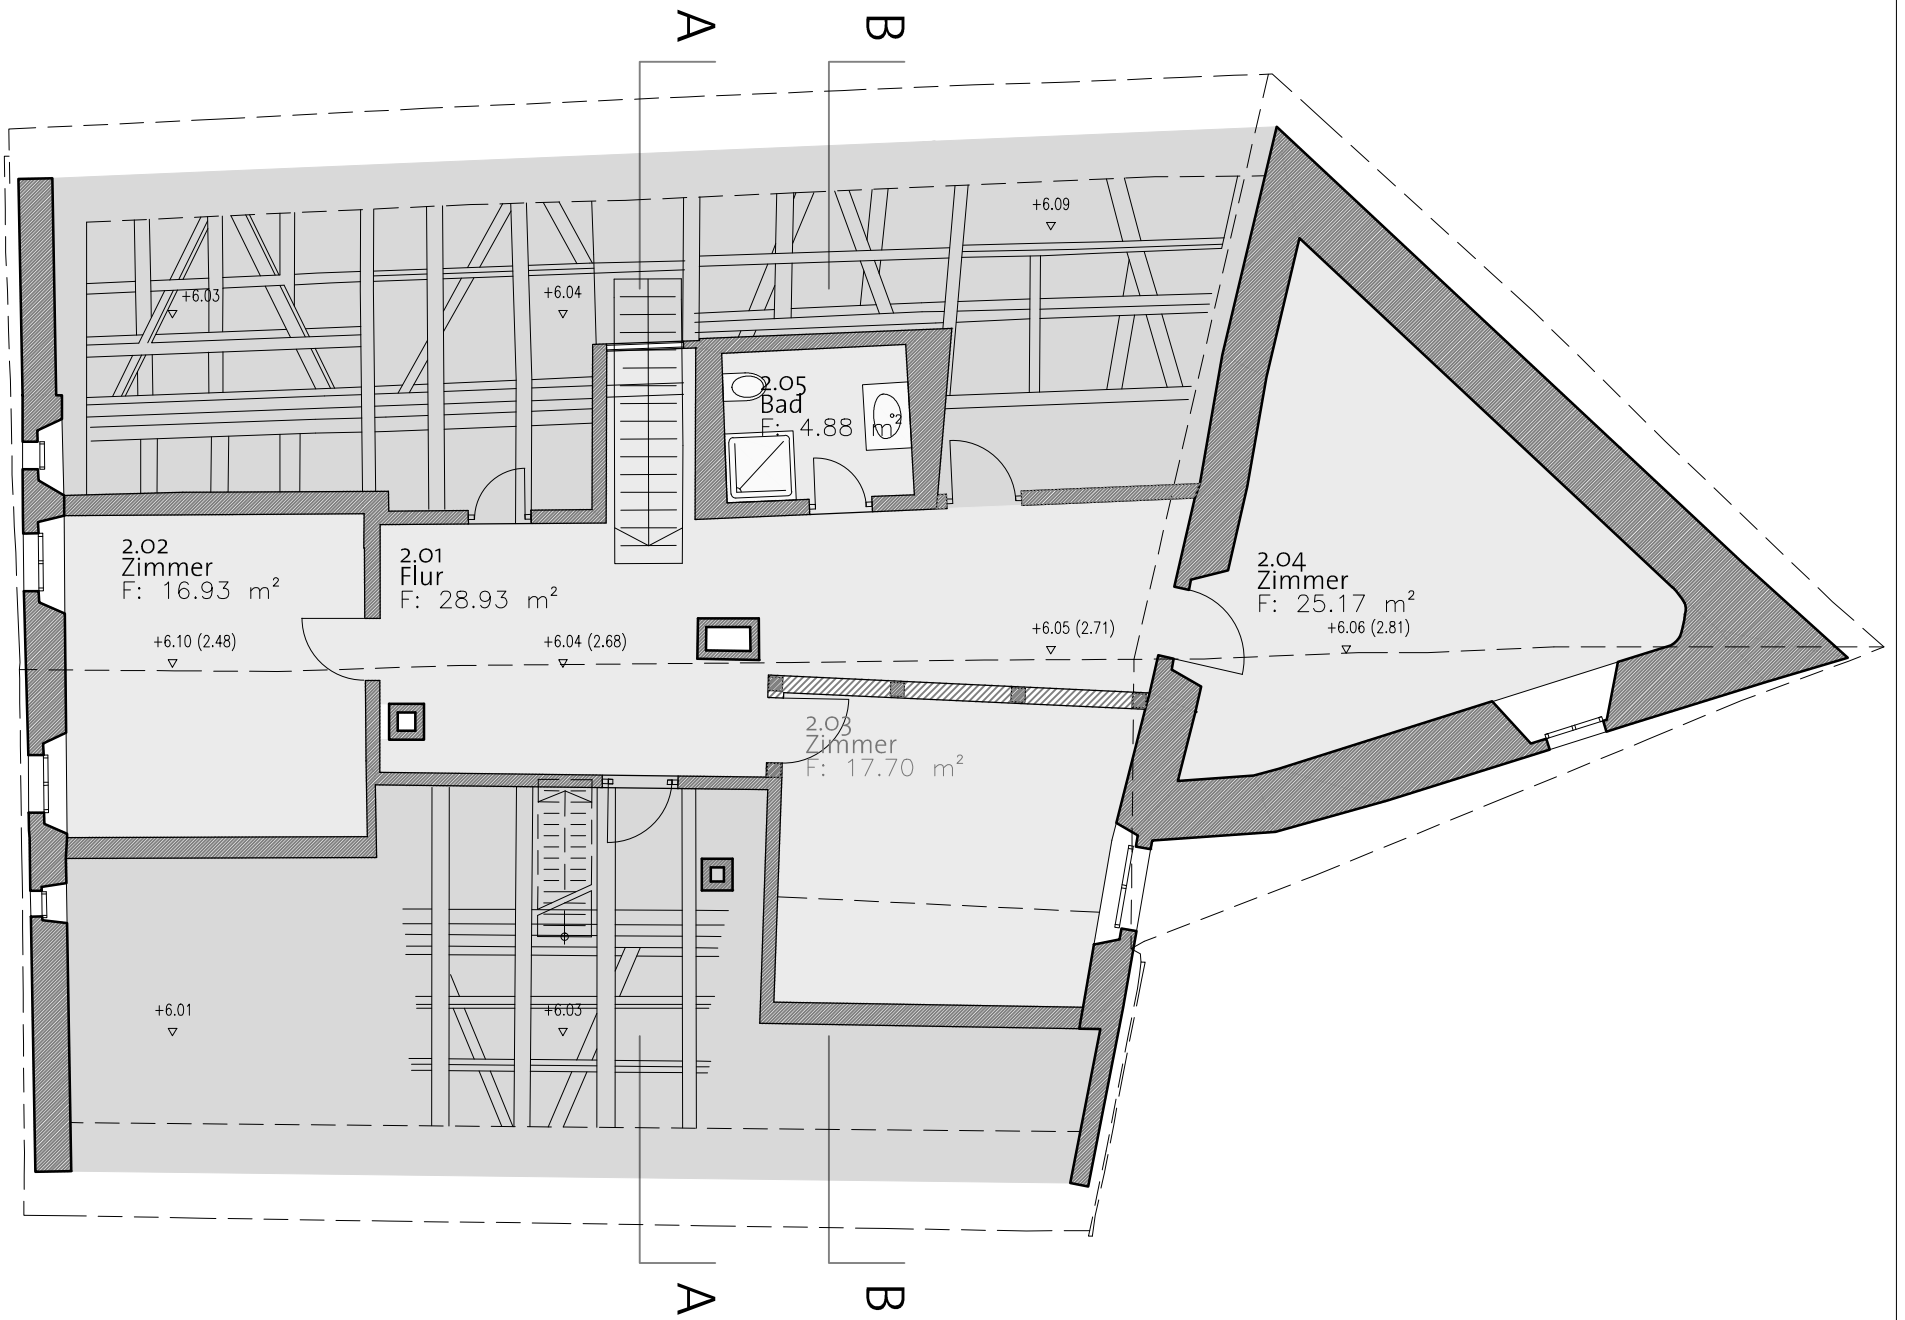

Umnutzungskonzept **Amtshaus** Schloß Achberg

Entwurfsplanung - **Variante C**

Ebene Eo | 1:100

Stand: 20150205

Umnutzungskonzept **Amtshaus** Schloß Achberg

Entwurfsplanung - **Variante C**

Ebene E1 | 1:100

Stand: 20150205

Umnutzungskonzept **Amtshaus** Schloß Achberg

Entwurfsplanung - **Variante C**

Ebene U1 | 1:100

Stand: 20150205